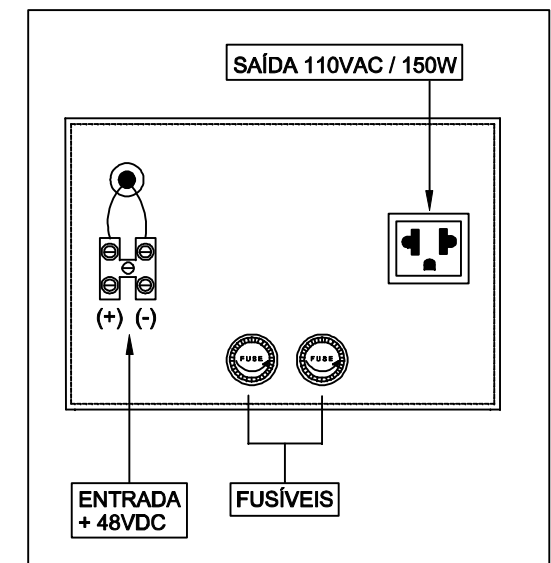

C

C

D

D

VISTA DE TRÁS

CHAVE LIGA / DESLIGA

LED

DIMENSÕES EM: [mm]

A	B	C
183.0±0.5	165.0±0.5	104.0±0.5

 TECNOTRAFO		DOC. Nº	108
DIAGRAMA DE LIGAÇÃO			
CLIENTE	TECNOTRAFO		CODIGO 130.534.01
DESCRIÇÃO	INVERSOR DC / AC E. 48VDC S.110VAC / 150W		PLACA B-024 EMISSÃO 03
DATA: 15/03/10	AUTOR: HIKISON	CONFERIDO:	