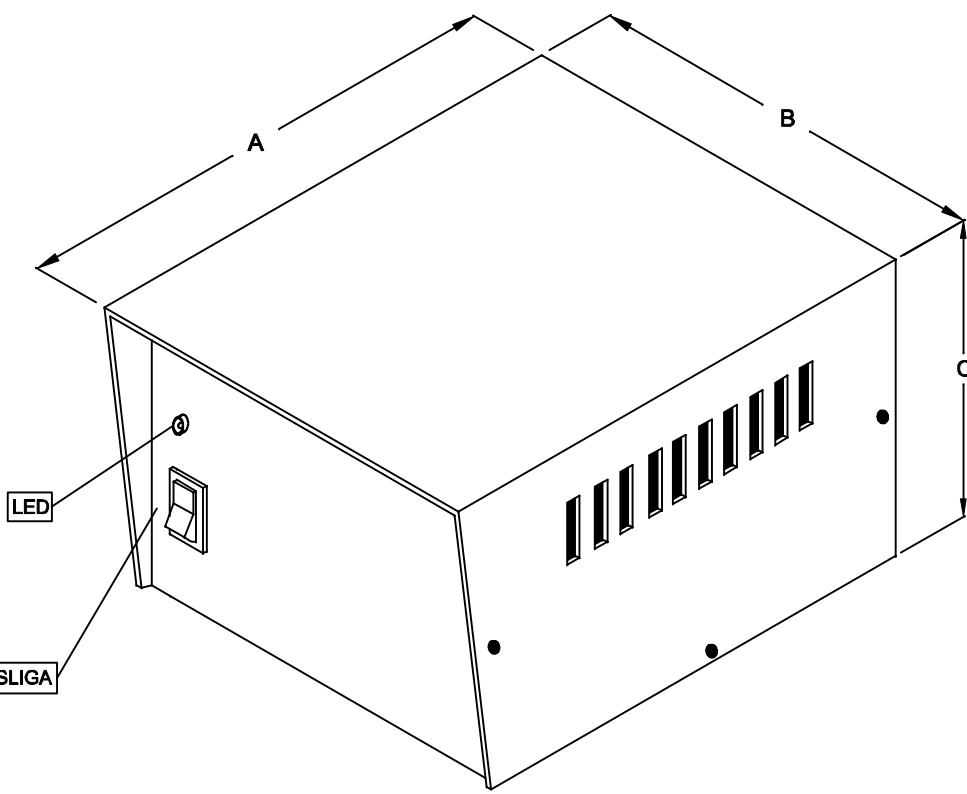

C

C

D

D

VISTA DE TRÁS

CHAVE LIGA / DESLIGA

LED

DIMENSÕES EM: [mm]

A	B	C
183.0±0.5	165.0±0.5	104.0±0.5

 TECNOTRAFO		DOC. Nº	108
DIAGRAMA DE LIGAÇÃO			
CLIENTE	TECNOTRAFO		CODIGO 130.534.01
DESCRIÇÃO	INVERSOR DC / AC E. 48VDC S.110VAC / 150W		PLACA B-024 EMISSÃO 03
DATA: 15/03/10	AUTOR: HIKISON	CONFERIDO:	