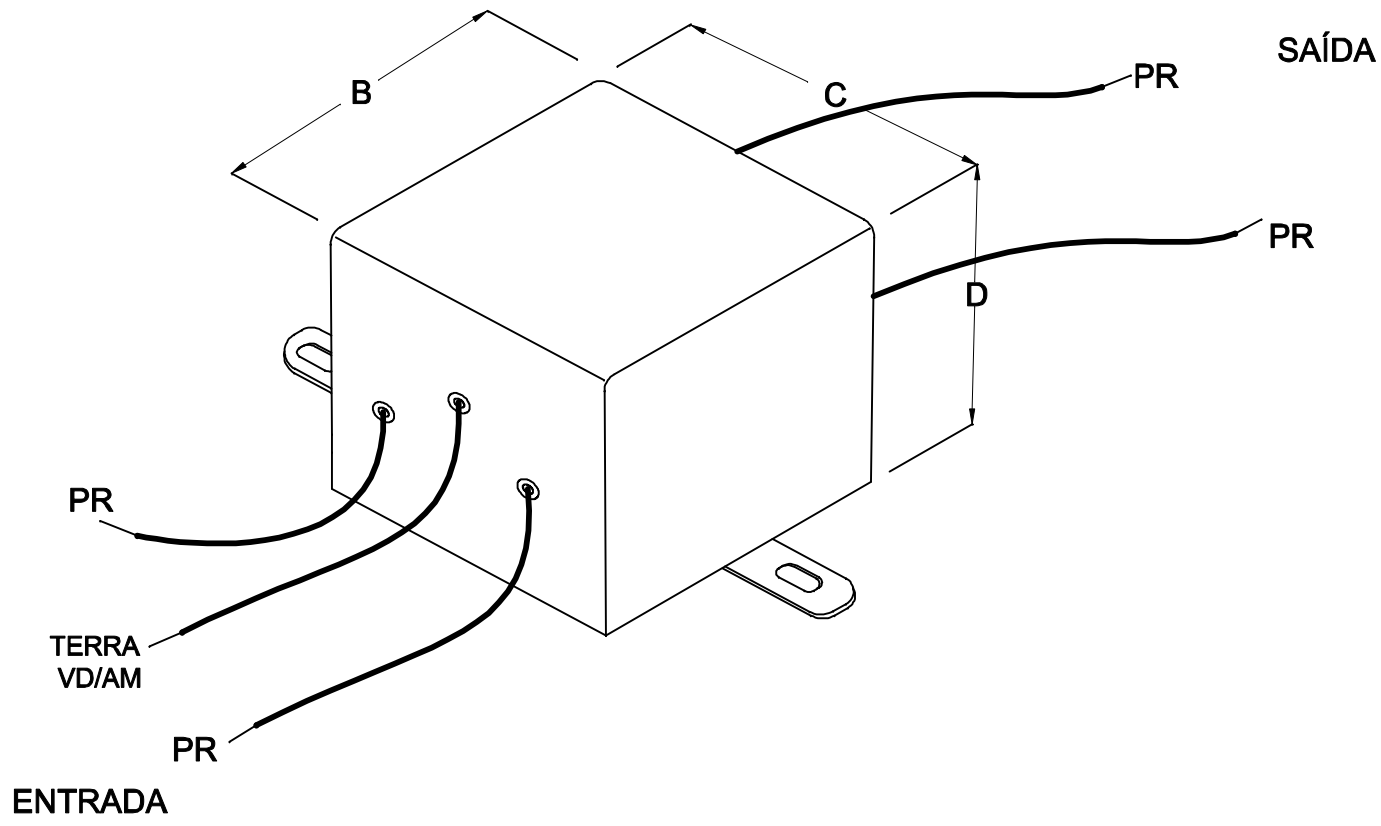

CABOS COM 150mm ± 5mm DE COMPRIMENTO

DIMENSÕES EM: [ mm ]

A	B	C	D
52.0±0.5	45.5±0.5	45.5±0.5	35.0±0.5

 <b>TECNOTRAFO</b>		DOC. Nº	108
<b>DIAGRAMA DE LIGAÇÃO</b>			
CLIENTE	TECNOTRAFO		CODIGO 130.720.01
DESCRIÇÃO	FILTRO DE LINHA 1A		PLACA B-025 REV. 00
DATA: 01/03/10	AUTOR: HIKISON	CONFERIDO: 06	

CAIXA CÓDIG. 560.038.01