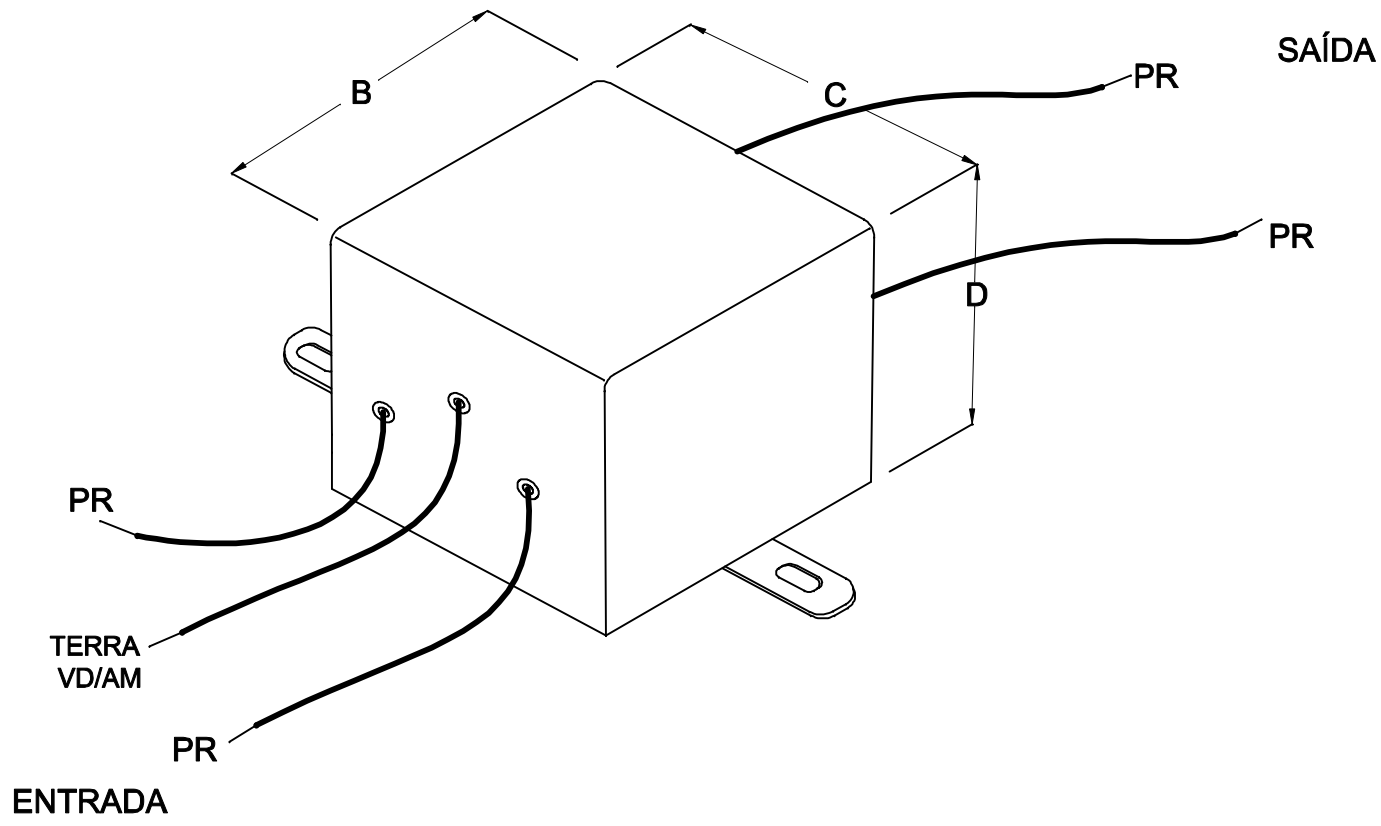

CABOS COM 150mm ± 5mm DE COMPRIMENTO

DIMENSÕES EM: [mm]

A	B	C	D
52.0±0.5	45.5±0.5	45.5±0.5	35.0±0.5

 TECNOTRAFO		DOC. Nº	108	
DIAGRAMA DE LIGAÇÃO				
CLIENTE	TECNOTRAFO		CODIGO	130.720.01
DESCRIÇÃO	FILTRO DE LINHA 1A		PLACA	B-025
			REV.	00
			EMIÇÃO	06
DATA:	01/03/10	AUTOR:	HIKISON	
		CONFERIDO:		

CAIXA CÓDIG. 560.038.01