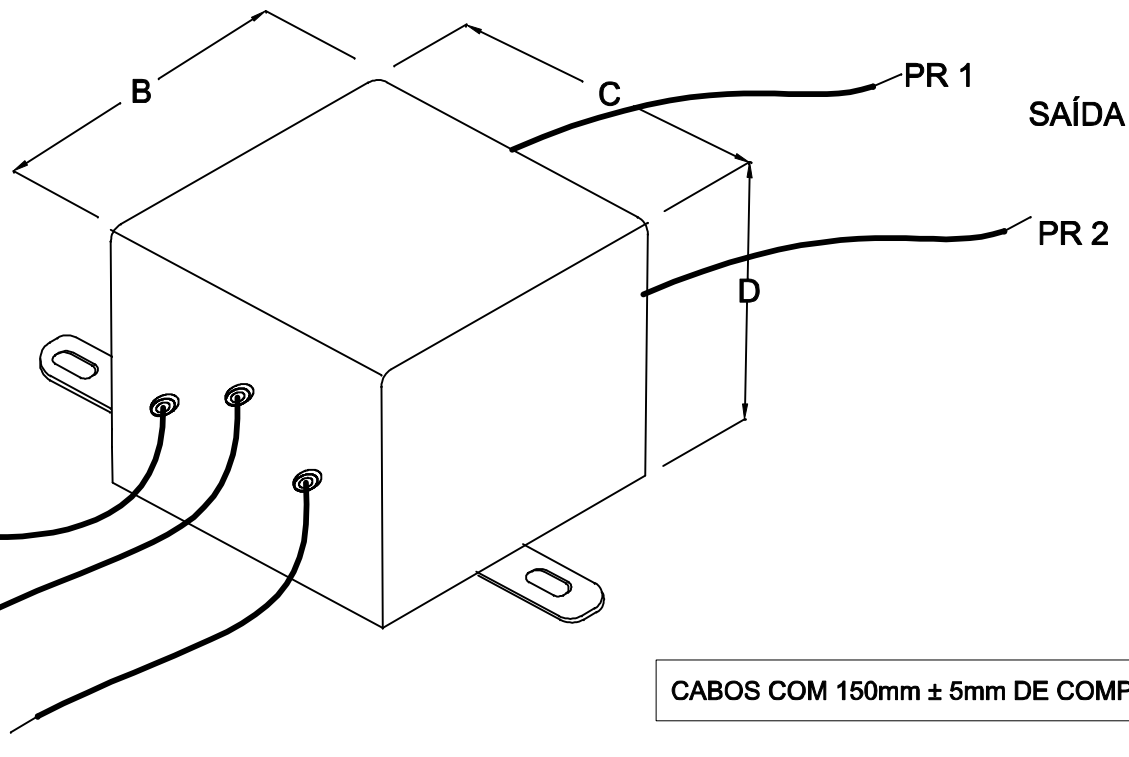

### ESQUEMA

### VISTA INFERIOR

CABOS COM 150mm ± 5mm DE COMPRIMENTO

DIMENSÕES EM: [ mm ]

| A        | B        | C        | D        |
|----------|----------|----------|----------|
| 52.0±0.5 | 45.5±0.5 | 45.5±0.5 | 35.0±0.5 |