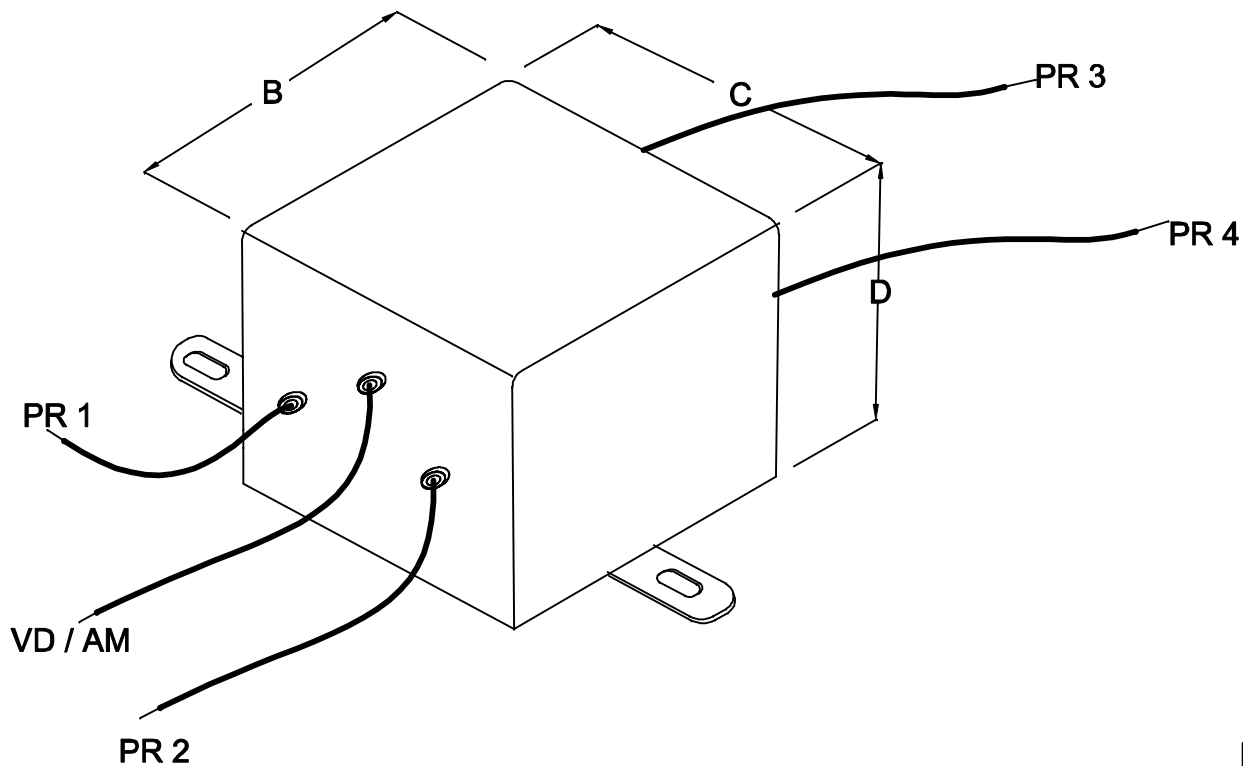

COMPRIMENTO DOS CABOS COM 200mm ± 5mm

VISTA INFERIOR

DIMENSÕES EM: [ mm ]

A	B	C	D
52.0±0,5	45.5±0,5	45.5±0,5	35.0±0,5

 <b>TECNOTRAFO</b>		DOC. Nº	108
<b>DIAGRAMA DE LIGAÇÃO</b>			
CLIENTE		TECNOTRAFO	
		CODIGO	131.219.01
DESCRIÇÃO		PLACA	B-025
		REV.	00
		EMISSÃO	02
DATA:	AUTOR:	CONFERIDO:	
29/01/10	DANILO		