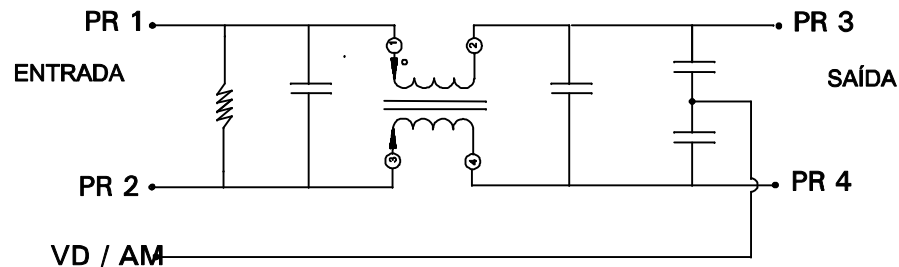

COMPRIMENTO DOS CABOS COM 200mm ± 5mm

VISTA INFERIOR

DIMENSÕES EM: [ mm ]

A	B	C	D
52.0±0,5	45.5±0,5	45.5±0,5	35.0±0,5

 <b>TECNOTRAFO</b>		DOC. Nº	108
<b>DIAGRAMA DE LIGAÇÃO</b>			
CLIENTE		TECNOTRAFO	
		CODIGO	131.219.01
DESCRIÇÃO		PLACA	B-025
		REV.	00
		EMISSÃO	02
DATA:	AUTOR:	CONFERIDO:	
29/01/10	DANILO		