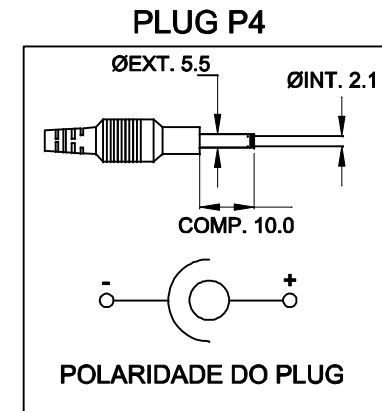

CABO COM 1,5 Mt ± 5 cm DE COMPRIMENTO

DIMENSÕES EM: [mm]

 TECNOTRAFO		DOC. Nº	
		108	
DIAGRAMA DE LIGAÇÃO			
CLIENTE	TECNOTRAFO		CODIGO 131.721.01
DESCRIÇÃO	FONTE F.R 85 ~ 265VAC S. 15VDC / 1,5A		PLACA B-140 REV. 03
DATA:	22/04/10	AUTOR:	RIVALDO
		CONFERIDO:	