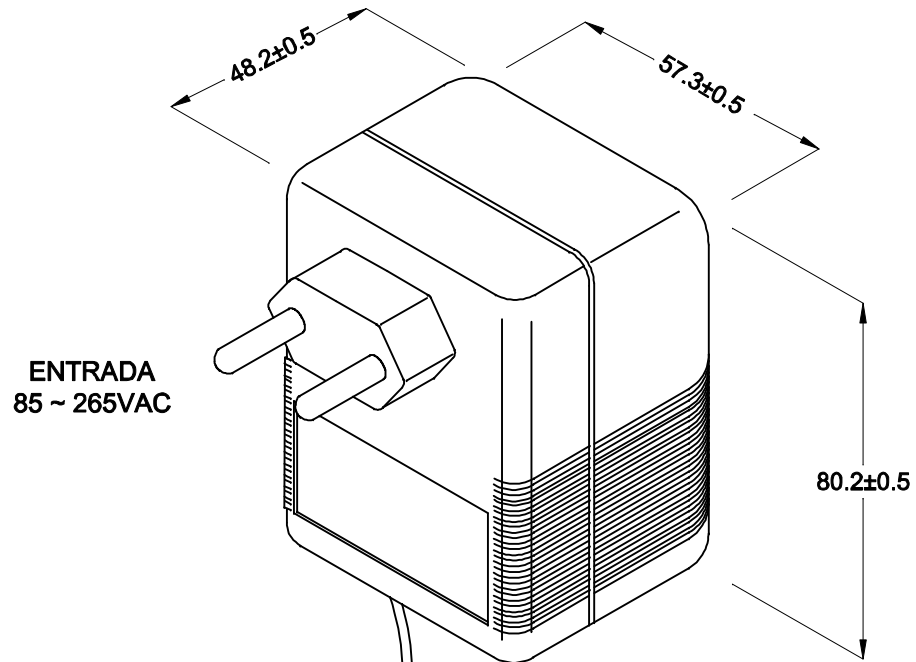

CABO COM 1,5 Mt ± 5 cm DE COMPRIMENTO

DIMENSÕES EM: [mm]

 TECNOTRAFO		DOC. Nº	
		108	
DIAGRAMA DE LIGAÇÃO			
CLIENTE	TECNOTRAFO		CODIGO 131.721.01
DESCRIÇÃO	FONTE F.R 85 ~ 265VAC S. 15VDC / 1,5A		PLACA B-140 REV. 03
DATA:	22/04/10	AUTOR:	RIVALDO
		CONFERIDO:	