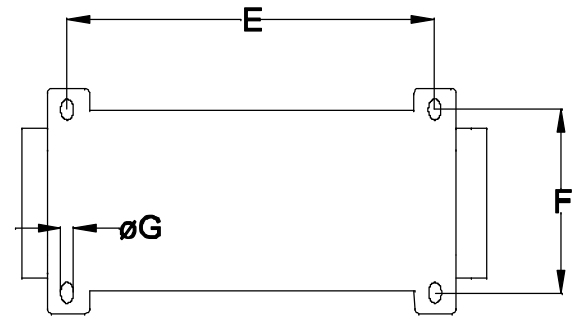

VISTA INFERIOR

DIMENSÕES EM: [mm]

A	B	C	D	E	F	G
175.3±0.5	124.0±0.5	102.0±0.5	81.0±0.5	136.0±0.5	113.0±0.5	4.0±0.5

ESQUEMA

VISTA FRONTAL

VISTA DE TRÁS

 TECNOTRAFO		DOC. Nº	108	
DIAGRAMA DE LIGAÇÃO				
CLIENTE	TECNOTRAFO		CODIGO	132.042.01
DESCRIÇÃO	FILTRO TRIFÁSICO 10A 220V		PLACA	B-190
			REVISÃO	00
			EMISSÃO	02
DATA:	20/04/10	AUTOR:	RIVALDO	CONFERIDO: