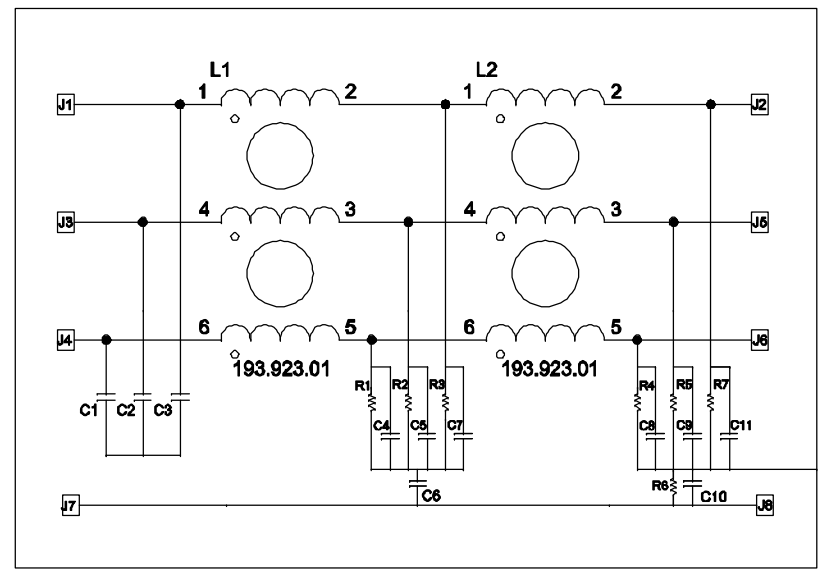

VISTA INFERIOR

DIMENSÕES EM: [mm]

A	B	C	D	E	F	G
175.3±0.5	124.0±0.5	102.0±0.5	81.0±0.5	136.0±0.5	113.0±0.5	4.0±0.5

ESQUEMA

VISTA FRONTAL

VISTA DE TRÁS

 TECNOTRAFO		DOC. Nº	108	
DIAGRAMA DE LIGAÇÃO				
CLIENTE	TECNOTRAFO		CODIGO	132.042.01
DESCRIÇÃO	FILTRO TRIFÁSICO 10A 220V		PLACA	B-190
			REVISÃO	00
			EMISSÃO	02
DATA:	20/04/10	AUTOR:	RIVALDO	CONFERIDO: