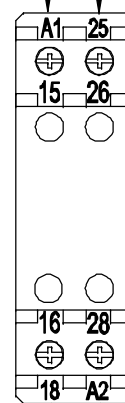

VISTA FRONTAL

ENTRADA

SAÍDA

DIMENSÕES EM: [mm]

A	B	C	D
109.0±0.5	23.0±0.5	75.0±0.5	11.5±0.5

CAIXA DIN TI 8T

TECNOTRAFO

DOC. Nº

108

DIAGRAMA DE LIGAÇÃO

CLIENTE	TECNOTRAFO	CODIGO	132.652.01
DESCRIÇÃO	FILTRO MONOFÁSICO 15A 220VAC	PLACA	B-166
		REV.	00
		EMISSÃO	04
DATA:	06/04/10	AUTOR / VISTO	RIVALDO
		CONFERIDO:	