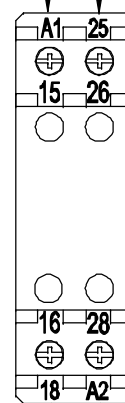

VISTA FRONTAL

ENTRADA

SAÍDA

DIMENSÕES EM: [mm]

A	B	C	D
109.0±0.5	23.0±0.5	75.0±0.5	11.5±0.5

CAIXA DIN TI 8T

TECNOTRAFO

DOC. Nº

108

DIAGRAMA DE LIGAÇÃO

CLIENTE	TECNOTRAFO		CODIGO	132.652.01
DESCRIÇÃO	FILTRO MONOFÁSICO 15A 220VAC		PLACA	B-166
DATA:	06/04/10	AUTOR / VISTO	RIVALDO	EMISSÃO
				04
			CONFERIDO:	