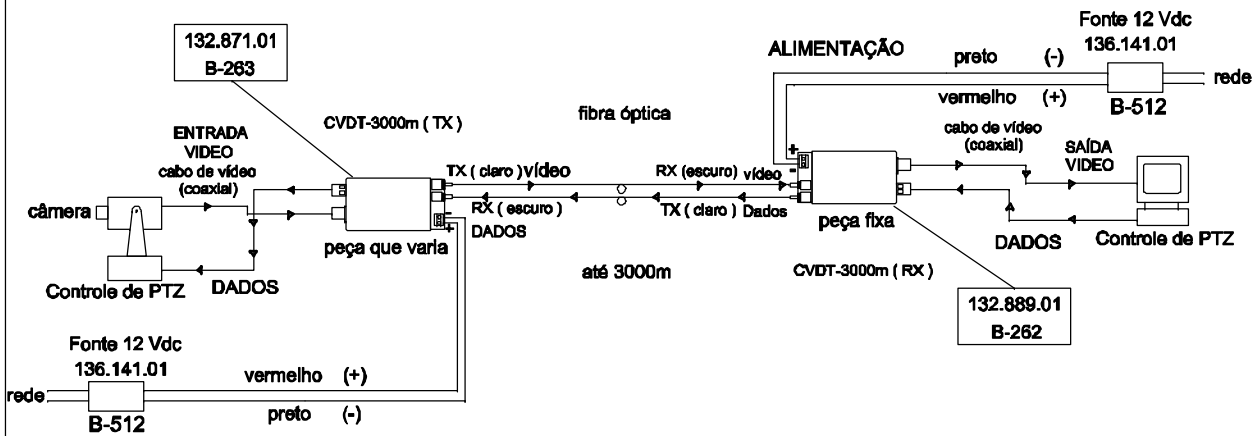

DIAGRAMA DE LIGAÇÃO

Ligação Opcional para Vídeo

SAÍDA DE VÍDEO

CABO DE VÍDEO 75Ω BNC