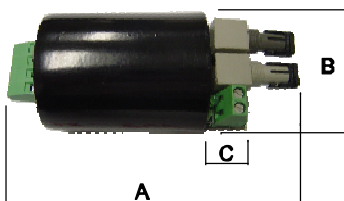

## SAÍDA DE VÍDEO

### CABO DE VÍDEO 75Ω BNC

CODIGO:132.871.01  
B-263

CODIGO:132.889.01  
B-262

DIMENÇÕES EM: [ mm ]

A	B	C
86	44	17

CANECA DE ALUMINIO  
CÓD. 891.012.01

**TECNOTRAFO**

DOC. Nº