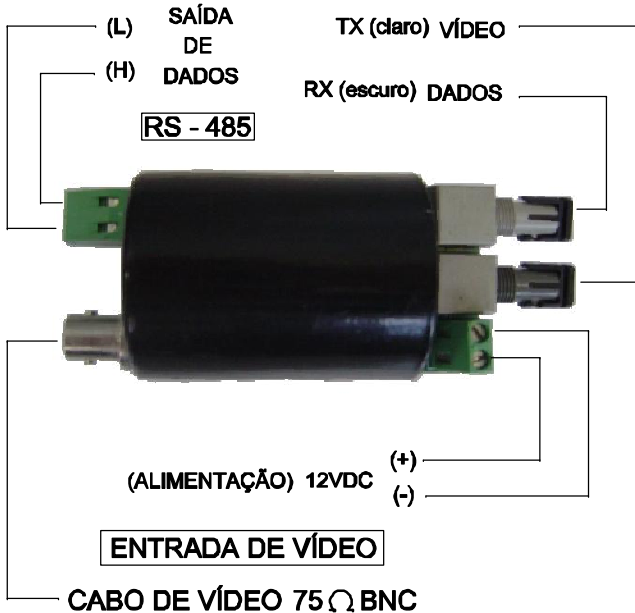

# DIAGRAMA DE LIGAÇÃO

### CABO DE VÍDEO 75Ω BNC

CODIGO:132.871.01  
B-263

CODIGO:132.889.01  
B-262

DIMENÇÕES EM: [ mm ]

A	B	C
86	44	17

CANECA DE ALUMINIO  
CÓD. 891.012.01

**TECNOTRAFO**

DOC. Nº

## DIAGRAMA DE LIGAÇÃO

CLIENTE	TECNOTRAFO		CODIGO	132.871.01
DESCRIÇÃO	CONVERSOR TUBULAR TX - VÍDEO + RX 485		PLACA	B-263
DATA:	AUTOR / VISTO	CONFERIDO:	REV.	EMISSÃO
22/04/10	RIVALDO		00	02