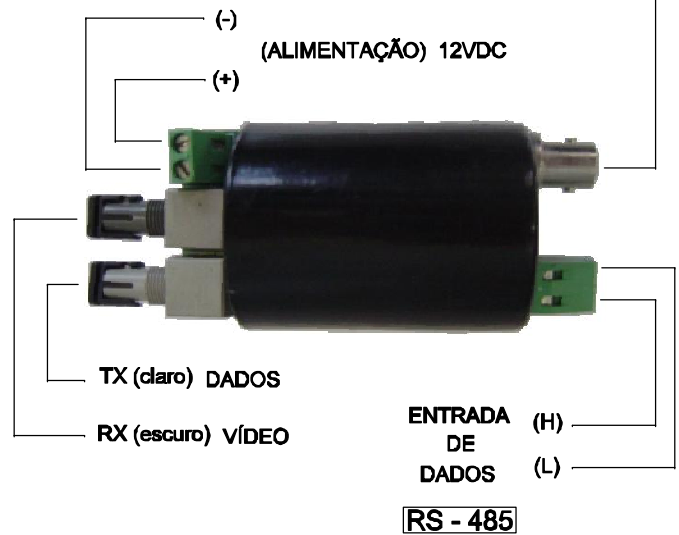

# DIAGRAMA DE LIGAÇÃO

## Ligação Opcional para Vídeo

### CABO DE VÍDEO 75Ω BNC

CODIGO:132.871.01  
B-263

CODIGO:132.889.01  
B-262

DIMENÇÕES EM: [ mm ]

A	B	C
86	44	17

CANECA DE ALUMINIO  
CÓD. 891.012.01

**TECNOTRAFO**

DOC. Nº