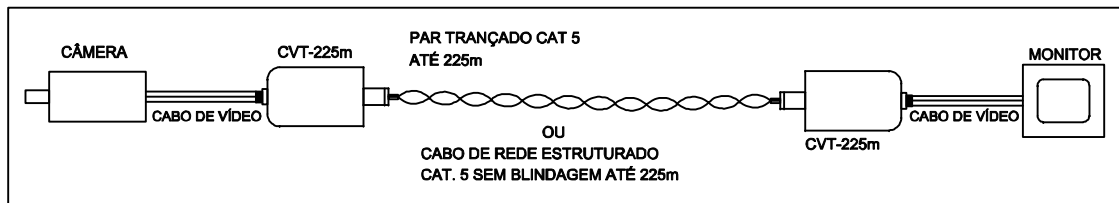

1

2

3

4

DIAGRAMA DE LIGAÇÃO

RABICHO COM 210mm ± 10mm DE COMPRIMENTO

BNC MACHO PARA SAÍDA MONITOR

PAR TRANÇADO
CABO CATEGORIA 5
300m

DIMENSÕES EM: [mm]

A	B	C
29.0±0.5	44.5±0.5	35.0±0.5

CANECA DE ALUMÍNIO
CÓD.891.008.01**TECNOTRAFO**

DOC. Nº

108

DIAGRAMA DE LIGAÇÃO

CLIENTE	TECNOTRAFO		CODIGO	132.880.01	
DESCRIÇÃO	CONVERSOR DE VÍDEO PASSIVO MOD. CUT 300m(NOVO)		PLACA	B-201	EMIÇÃO
DATA:	16/06/09	AUTOR:	THIAGO	REV.	02 05
CONFERIDO:					