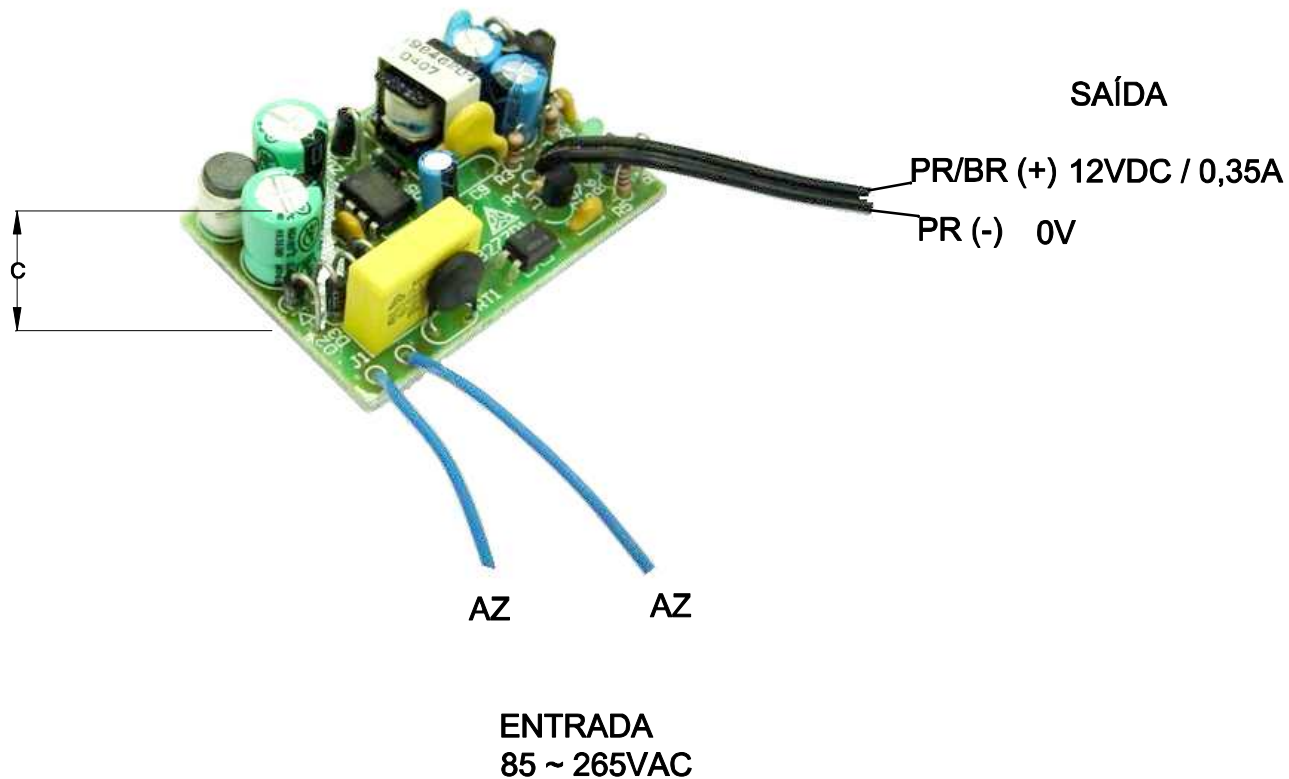

COMPRIMENTO DOS CABOS COM 135mm ±5mm

DIMENSÕES EM: [mm]

A	B	C
58.0±0.5	39.0±0.5	18.5±0.5

 TECNOTRAFO		DOC. Nº	108
DIAGRAMA DE LIGAÇÃO			
CLIENTE	TECNOTRAFO		CODIGO 133.036.01
DESCRIÇÃO	FUNTE FR E 85 ~ 265VAC S 12VDC / 0,35A		PLACA B-277 EMISSÃO 04
DATA:	AUTOR:	CONFERIDO:	
10/02/10	DANILO		