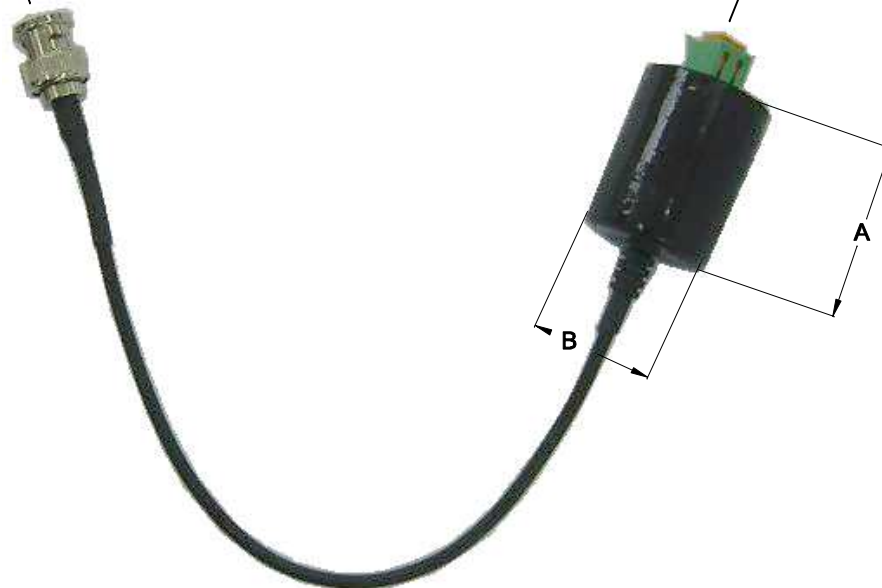

1 2 3 4

A

B

C

D

CONECTOR BNC MACHO
PAR SAÍDA MONITOR

PAR TRANÇADO
CABO CATEGORIA 5
500m

DIMENSÕES EM: [mm]

A	B
41.0±0.5	31.7±0.5

CANECA DE ALUMÍNIO
CÓD.891.007.01

 TECNOTRAFO		DOC. Nº	108
DIAGRAMA DE LIGAÇÃO			
CLIENTE	TECNOTRAFO	CODIGO	133.404.01
DESCRIÇÃO	CONVERSOR DE VÍDEO PASSIVO 500m MODELO NOVO	PLACA	B-200
		REV.	02
DATA:	26/02/10	AUTOR:	HIKISON
		CONFERIDO:	
			06