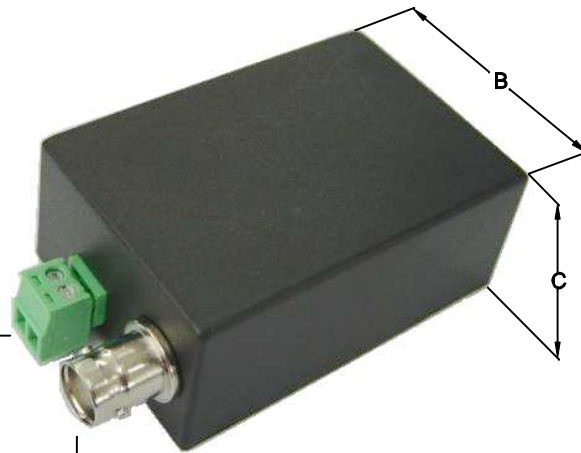

PAR TRANÇADO
CABO CATEGORIA 5
300m

CONECTOR BNC FEMEA PARA PAINEL
SAÍDA PARA MONITOR

VISTA POR BAIXO

DIMENSÕES EM: [mm]

A	B	C
85.3±0.5	44.5±0.5	26.0±0.5

 TECNOTRAFO		DOC. Nº	108
DIAGRAMA DE LIGAÇÃO			
CLIENTE	TECNOTRAFO		CODIGO 133.452.01
DESCRIÇÃO	CONVERSOR DE VÍDEO MOD. CVT 300m		PLACA B-372 REV. 02
EMISSÃO			03
DATA:	15/06/09	AUTOR / VISTO	THIAGO
CONFERIDO:			

CX PB-064

A

B

C

D