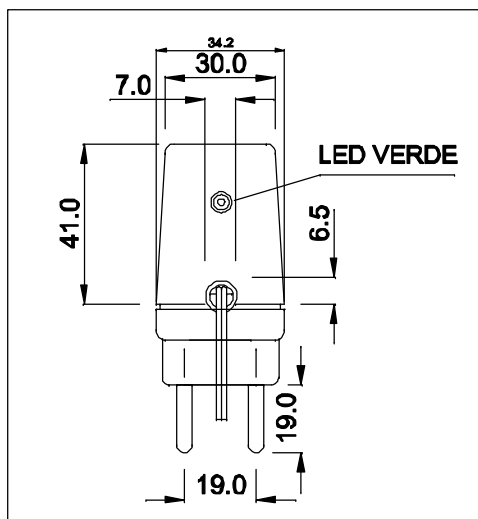

## PLUG P4

POLARIDADE DO PLUG

ENTRADA  
85 ~ 265 VAC

CABO COM 1 m  $\pm$  5cm DE COMPRIMENTO

SAÍDA  
5VDC / 1A

## VISTA LATERAL

## VISTA POR BAIXO

LED VERDE

DIMENSÕES EM: [ mm ]

TECNOTRAFO

DOC. Nº

108

## DIAGRAMA DE LIGAÇÃO

CLIENTE	TECNOTRAFO	CODIGO	134.572.01
DESCRIÇÃO	FORTE F.R E.85 ~ 265VAC S. 5VDC / 1A	PLACA	B-316
DATA	14/04/10	REV.	02
AUTOR / VISTO	RIVALDO	EMISSÃO	02
CONFERIDO:			

CAIXA CF-063 PR