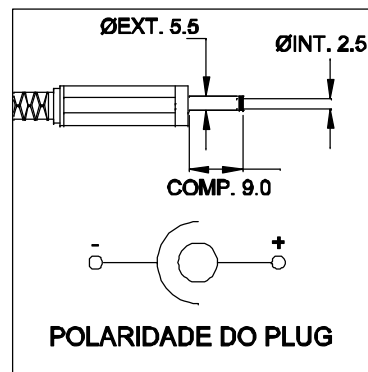

## PLUG P4

POLARIDADE DO PLUG

ENTRADA  
85 ~ 265 VAC

CABO COM 1 m  $\pm$  5cm DE COMPRIMENTO

SAÍDA  
5VDC / 1A

## VISTA POR BAIXO

LED VERDE

DIMENSÕES EM: [ mm ]

TECNOTRAFO

DOC. Nº

108

## DIAGRAMA DE LIGAÇÃO

CLIENTE	TECNOTRAFO	CODIGO	134.572.01
DESCRIÇÃO	FORTE F.R E.85 ~ 265VAC S. 5VDC / 1A	PLACA	B-316
DATA	14/04/10	REV.	02
AUTOR / VISTO	RIVALDO	EMISSÃO	02
CONFERIDO:			

CAIXA CF-063 PR