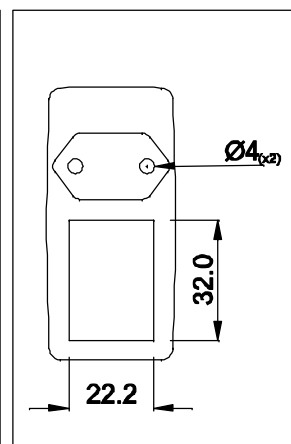

## PLUG P4

POLARIDADE DO PLUG

ENTRADA  
85 ~ 265 VAC

CABO COM 1 m  $\pm$  5cm DE COMPRIMENTO

SAÍDA  
5VDC / 1A

## VISTA LATERAL

## VISTA POR BAIXO

LED VERDE

DIMENSÕES EM: [ mm ]

TECNOTRAFO

DOC. Nº

108

## DIAGRAMA DE LIGAÇÃO

CLIENTE	TECNOTRAFO	CODIGO	134.572.01
DESCRIÇÃO	FORTE F.R E.85 ~ 265VAC S. 5VDC / 1A	PLACA	B-316
DATA	14/04/10	REV.	02
AUTOR / VISTO	RIVALDO	EMISSÃO	02
CONFERIDO:			

CAIXA CF-063 PR