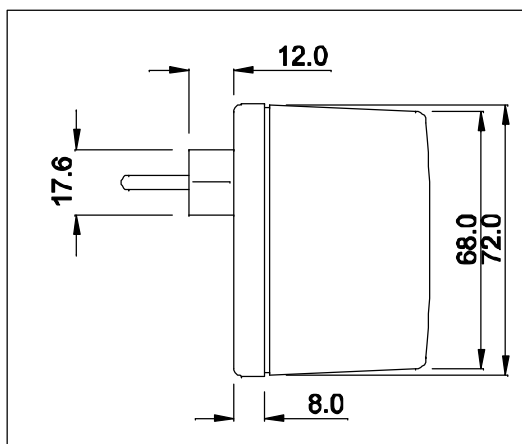

## PLUG P4

POLARIDADE DO PLUG

ENTRADA  
85 ~ 265 VAC

CABO COM 1 m  $\pm$  5cm DE COMPRIMENTO

SAÍDA  
5VDC / 1A

## VISTA LATERAL

## VISTA POR BAIXO

LED VERDE

DIMENSÕES EM: [ mm ]

TECNOTRAFO

DOC. Nº

108