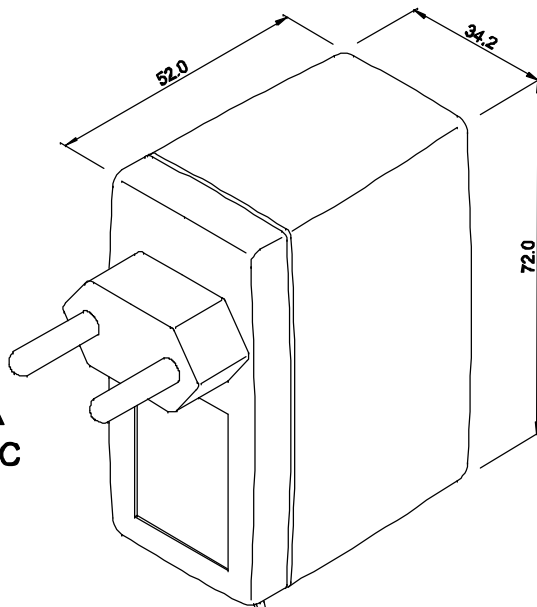

## PLUG P4

POLARIDADE DO PLUG

ENTRADA  
85 ~ 265 VAC

CABO COM 1 m  $\pm$  5cm DE COMPRIMENTO

SAÍDA  
5VDC / 1A

## VISTA LATERAL

## VISTA POR BAIXO

LED VERDE

DIMENSÕES EM: [ mm ]

TECNOTRAFO

DOC. Nº

108