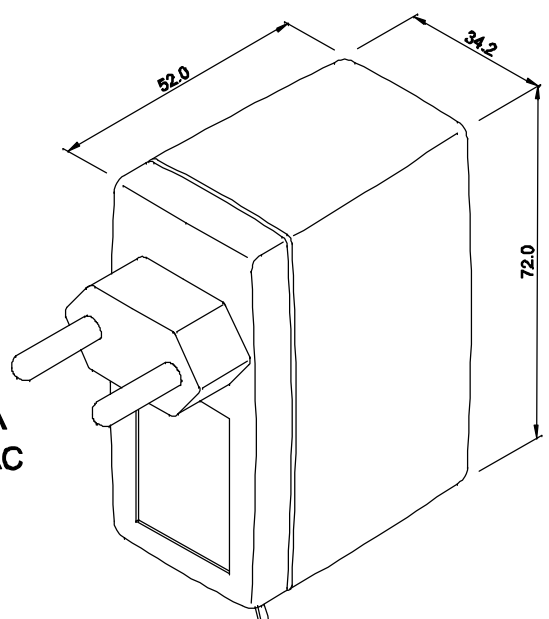

A B C D

1

1

**PLUG P4**

**ENTRADA**  
85 ~ 265 VAC

**CABO COM 100cm ± 5cm DE COMPRIMENTO**

**SAÍDA**  
12VDC / 350mA

2

2

3

3

VISTA LATERAL

VISTA FRONTAL

VISTA POR BAIXO

4

4

DIMENSÕES EM: [ mm ]

		DOC. Nº	108	
<b>DIAGRAMA DE LIGAÇÃO</b>				
CLIENTE	TECNOTRAFO		CODIGO	134.677.01
DESCRIÇÃO	FONTE FR E.85 ~ 265VAC S. 12VDC / 350mA		PLACA	B-358
DATA:	12/04/10	AUTOR / VISTO	REV.	00
		RIVALDO	EMISSÃO	04
		CONFERIDO:		