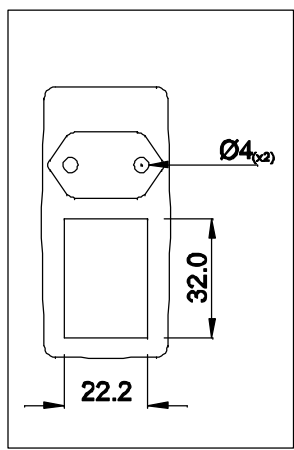

A B C D

1

1

**PLUG P4**

**ENTRADA**  
85 ~ 265 VAC

**CABO COM 100cm ± 5cm DE COMPRIMENTO**

**SAÍDA**  
12VDC / 350mA

2

2

3

3

VISTA LATERAL

VISTA FRONTAL

VISTA POR BAIXO

4

4

DIMENSÕES EM: [ mm ]

		DOC. Nº	108	
<b>DIAGRAMA DE LIGAÇÃO</b>				
CLIENTE	TECNOTRAFO		CODIGO	134.677.01
DESCRIÇÃO	FONTE FR E.85 ~ 265VAC S. 12VDC / 350mA		PLACA	B-358
DATA:	12/04/10	AUTOR / VISTO	REV.	00
		RIVALDO	EMISSÃO	04
		CONFERIDO:		