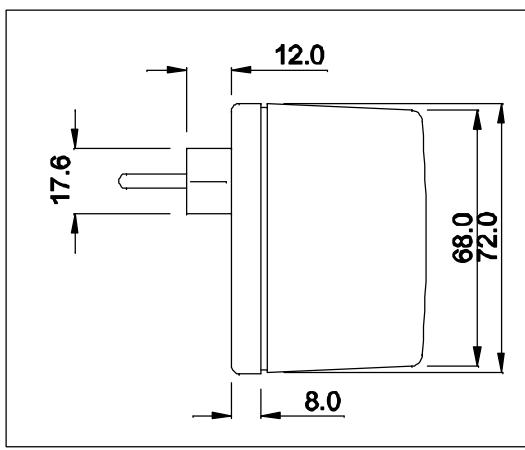

A B C D

1

1

**PLUG P4**

**ENTRADA**  
85 ~ 265 VAC

**CABO COM 100cm ± 5cm DE COMPRIMENTO**

**SAÍDA**  
12VDC / 350mA

2

2

3

3

VISTA LATERAL

VISTA FRONTAL

VISTA POR BAIXO

4

4

DIMENSÕES EM: [ mm ]

		DOC. Nº	108	
<b>DIAGRAMA DE LIGAÇÃO</b>				
CLIENTE	TECNOTRAFO		CODIGO	134.677.01
DESCRIÇÃO	FONTE FR E.85 ~ 265VAC S. 12VDC / 350mA		PLACA	B-358
DATA:	12/04/10	AUTOR / VISTO	REV.	00
		RIVALDO	EMISSÃO	04
		CONFERIDO:		