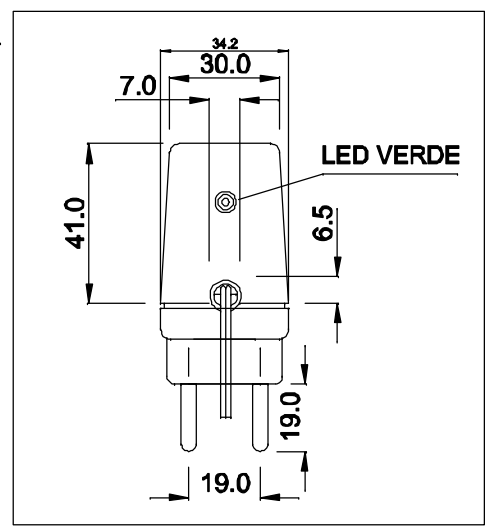

A B C D

1

1

**PLUG P4**

**ENTRADA**  
85 ~ 265 VAC

**CABO COM 100cm ± 5cm DE COMPRIMENTO**

**SAÍDA**  
12VDC / 350mA

2

2

3

3

VISTA LATERAL

VISTA FRONTAL

VISTA POR BAIXO

4

4

DIMENSÕES EM: [ mm ]

		DOC. Nº	108	
<b>DIAGRAMA DE LIGAÇÃO</b>				
CLIENTE	TECNOTRAFO		CODIGO	134.677.01
DESCRIÇÃO	FONTE FR E.85 ~ 265VAC S. 12VDC / 350mA		PLACA	B-358
DATA:	12/04/10	AUTOR / VISTO	REV.	00
		RIVALDO	EMISSÃO	04
		CONFERIDO:		