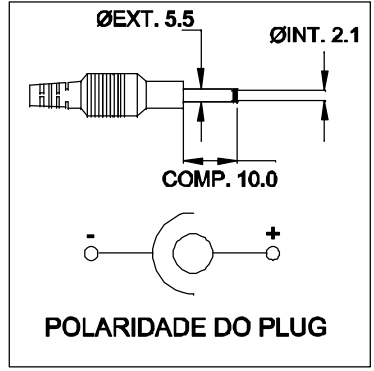

A B C D

1

1

**PLUG P4**

**ENTRADA**  
85 ~ 265 VAC

**CABO COM 100cm ± 5cm DE COMPRIMENTO**

**SAÍDA**  
12VDC / 350mA

2

2

3

3

VISTA LATERAL

VISTA FRONTAL

VISTA POR BAIXO

4

4

DIMENSÕES EM: [ mm ]

		DOC. Nº	108	
<b>DIAGRAMA DE LIGAÇÃO</b>				
CLIENTE	TECNOTRAFO		CODIGO	134.677.01
DESCRIÇÃO	FONTE FR E.85 ~ 265VAC S. 12VDC / 350mA		PLACA	B-358
DATA:	12/04/10	AUTOR / VISTO	REV.	00
		RIVALDO	EMISSÃO	04
		CONFERIDO:		