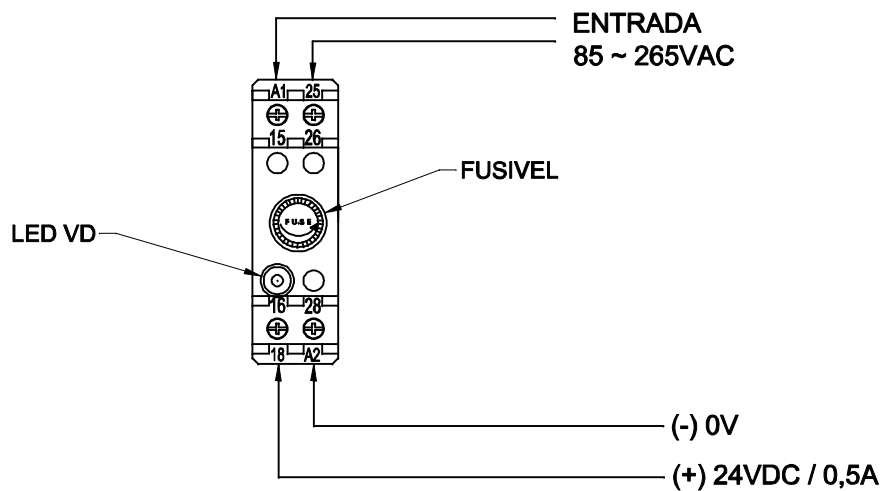

VISTA FRONTAL

DIMENSÕES EM: [ mm ]

A	B	C	D
109.0±0.5	23.0±0.5	75.0±0.5	11.5±0.5

CAIXA DIN TI 8T

**TECNOTRAFO**

DOC. Nº

108

DIAGRAMA DE LIGAÇÃO

CLIENTE	<b>TECNOTRAFO</b>		CODIGO	<b>134.973.01</b>
DESCRIÇÃO	FONTE FR E.85 ~ 265VAC S.24VDC / 0,5A		PLACA	<b>B-173</b>
			REVISÃO	<b>00</b>
DATA:	05/03/10	AUTOR / VISTO	HIKISON	CONFERIDO:
				<b>02</b>