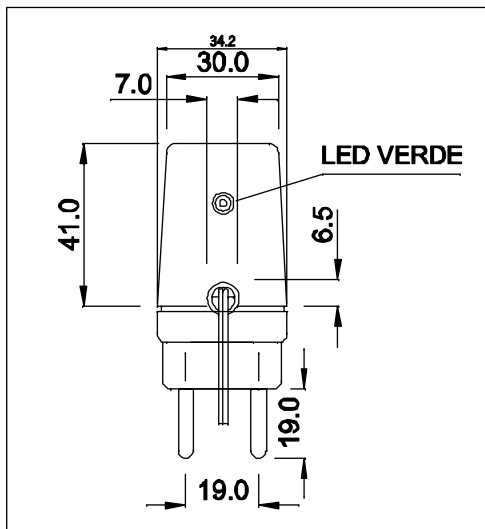

ENTRADA
85 ~ 265 VAC

CABO COM 1 m ± 5cm DE COMPRIMENTO

SAÍDA
9VDC / 1A

VISTA POR BAIXO

CAIXA CF-063 COR CINZA
PESO DO PRODUTO: 116,0 (g)

PLUG P4

VISTA LATERAL

VISTA FRONTAL

DIMENSÕES EM: [mm]

		DOC. Nº	108
DIAGRAMA DE LIGAÇÃO			
CLIENTE	TECNOTRAFO		CODIGO 134.999.01
DESCRIÇÃO	FONTE FR E.85 ~ 265VAC S.9VDC / 1A		PLACA B-406
DATA: 09/03/10	AUTOR / VISTO	HIKISON	EMISSÃO 03
		CONFERIDO	