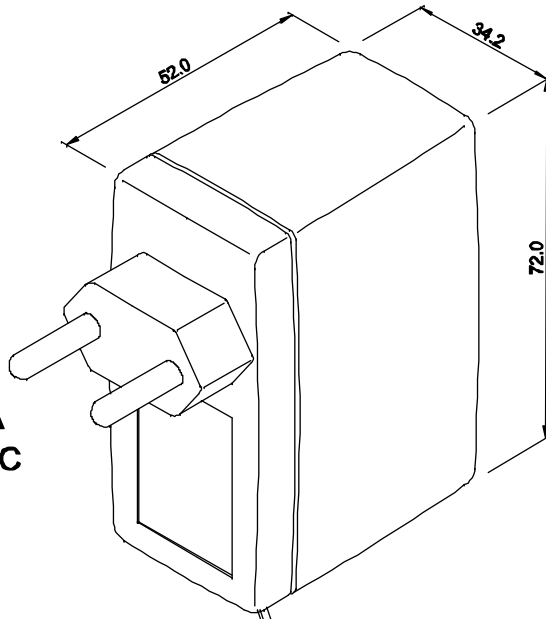

ENTRADA
85 ~ 265 VAC

CABO COM 1 m ± 5cm DE COMPRIMENTO

SAÍDA
9VDC / 1A

VISTA POR BAIXO

CAIXA CF-063 COR CINZA
PESO DO PRODUTO: 116,0 (g)

PLUG P4

VISTA LATERAL

VISTA FRONTAL

DIMENSÕES EM: [mm]

		DOC. Nº	108
DIAGRAMA DE LIGAÇÃO			
CLIENTE	TECNOTRAFO		CODIGO 134.999.01
DESCRIÇÃO	FONTE FR E.85 ~ 265VAC S.9VDC / 1A		PLACA B-406
DATA: 09/03/10	AUTOR / VISTO	HIKISON	EMISSÃO 03
		CONFERIDO	