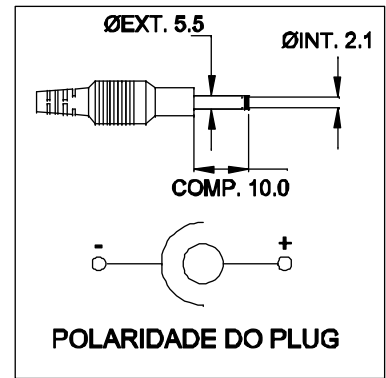

ENTRADA
85 ~ 265 VAC

CABO COM 1 m ± 5cm DE COMPRIMENTO

SAÍDA
9VDC / 1A

VISTA POR BAIXO

CAIXA CF-063 COR CINZA
PESO DO PRODUTO: 116,0 (g)

PLUG P4

VISTA LATERAL

VISTA FRONTAL

DIMENSÕES EM: [mm]

		DOC. Nº	108
DIAGRAMA DE LIGAÇÃO			
CLIENTE	TECNOTRAFO		CODIGO 134.999.01
DESCRIÇÃO	FONTE FR E.85 ~ 265VAC S.9VDC / 1A		PLACA B-406
DATA: 09/03/10	AUTOR / VISTO	HIKISON	EMISSÃO 03
		CONFERIDO	