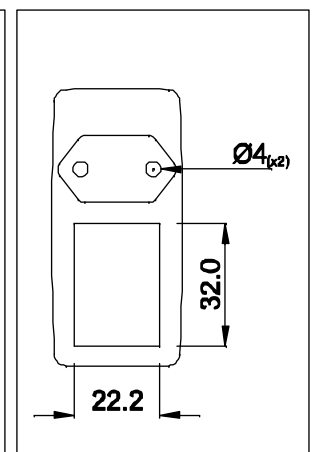

ENTRADA
85 ~ 265 VAC

CABO COM 1 m ± 5cm DE COMPRIMENTO

SAÍDA
9VDC / 1A

VISTA POR BAIXO

CAIXA CF-063 COR CINZA
PESO DO PRODUTO: 116,0 (g)

PLUG P4

VISTA LATERAL

VISTA FRONTAL

DIMENSÕES EM: [mm]

		DOC. Nº	108
DIAGRAMA DE LIGAÇÃO			
CLIENTE	TECNOTRAFO		CODIGO 134.999.01
DESCRIÇÃO	FONTE FR E.85 ~ 265VAC S.9VDC / 1A		PLACA B-406
DATA: 09/03/10	AUTOR / VISTO	HIKISON	EMISSÃO 03
		CONFERIDO	