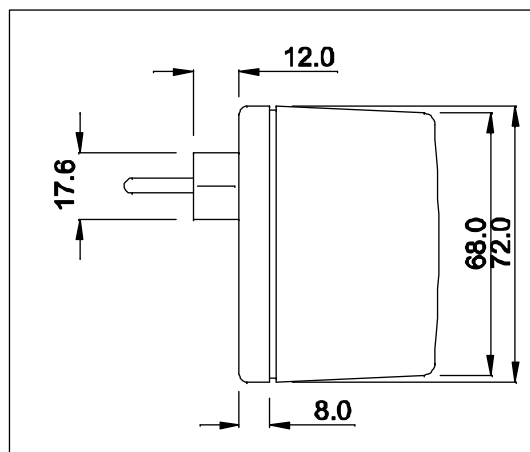

ENTRADA
85 ~ 265 VAC

CABO COM 1 m ± 5cm DE COMPRIMENTO

SAÍDA
9VDC / 1A

VISTA POR BAIXO

CAIXA CF-063 COR CINZA
PESO DO PRODUTO: 116,0 (g)

PLUG P4

VISTA LATERAL

VISTA FRONTAL

DIMENSÕES EM: [mm]

		DOC. Nº	108
DIAGRAMA DE LIGAÇÃO			
CLIENTE	TECNOTRAFO		CODIGO 134.999.01
DESCRIÇÃO	FONTE FR E.85 ~ 265VAC S.9VDC / 1A		PLACA B-406
DATA: 09/03/10	AUTOR / VISTO	HIKISON	EMISSÃO 03
		CONFERIDO	