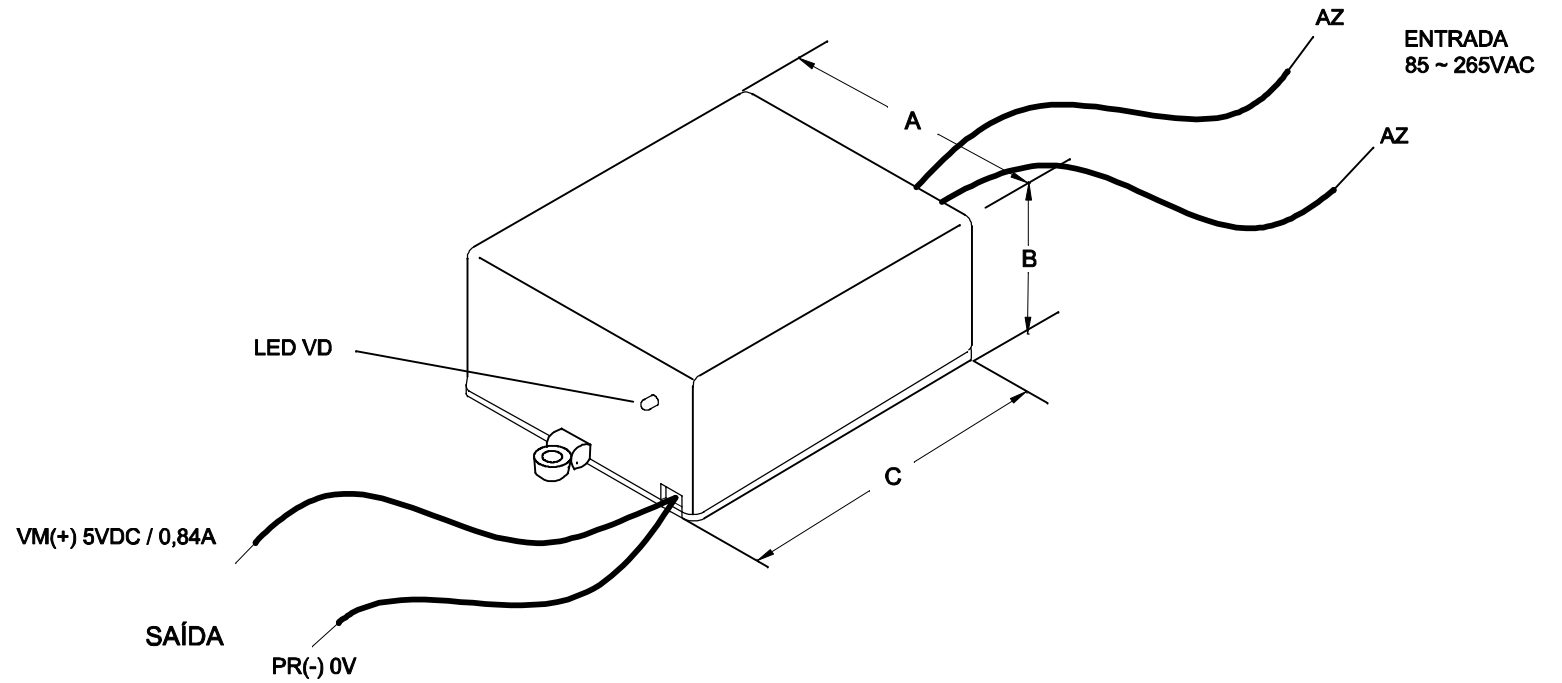

CABOS COM 300mm ± 5mm DE COMPRIMENTO

VISTA INFERIOR

DIMENSÕES EM: [mm]

A	B	C	D	E	F	G
44.0±0.5	26.0±0.5	63.0±0.5	72.0±0.5	22.0±0.5	79.0±0.5	3.0±0.2

CAIXA
PBT-064

 TECNOTRAFO		DOC. Nº	108		
DIAGRAMA DE LIGAÇÃO					
CLIENTE	TECNOTRAFO		CODIGO	135.003.01	
DESCRIÇÃO	FONTE FR E.85 ~ 265VAC S.5VDC/0,84A		PLACA	B-277	
DATA:	04/03/10	AUTOR:	HIKISON	EMISSÃO	02
CONFERIDO:				REV.	01