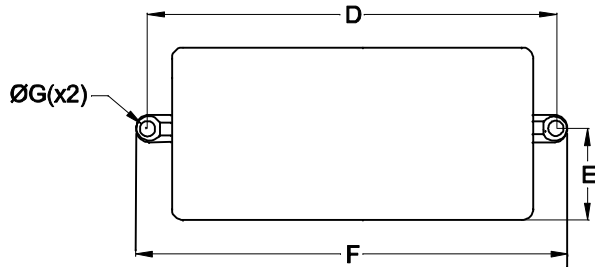

CABOS COM 300mm ± 5mm DE COMPRIMENTO

VISTA INFERIOR

DIMENSÕES EM: [mm]

A	B	C	D	E	F	G
44.0±0.5	26.0±0.5	63.0±0.5	72.0±0.5	22.0±0.5	79.0±0.5	3.0±0.2

CAIXA
PBT-064

 TECNOTRAFO		DOC. Nº	108		
DIAGRAMA DE LIGAÇÃO					
CLIENTE	TECNOTRAFO		CODIGO	135.003.01	
DESCRIÇÃO	FONTE FR E.85 ~ 265VAC S.5VDC/0,84A		PLACA	B-277	
DATA:	04/03/10	AUTOR:	HIKISON	EMISSÃO	02
CONFERIDO:				REV.	01