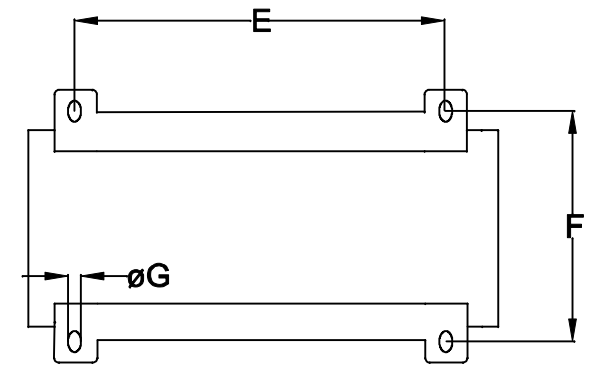

EXTERNA NÃO INCLUSA

(DE 50 A 100 AH)

VISTA INFERIOR

DIMENSÕES EM: [mm]

A	B	C	D	E	F	G
225.0±0.5	135.0±0.5	157.0±0.5	110.0±0.5	186.0±0.5	146.0±0.5	4.0±0.2

VISTA DE TRÁS

SINALIZAÇÃO DE BATERIA BAIXA

SINALIZAÇÃO DE FALTA DE REDE

NORMAL FECHADO
COMUM
NORMAL ABERTO

NORMAL FECHADO
COMUM
NORMAL ABERTO

CÓD. CAIXA 890.015.01

		DOC. Nº	
		108	
DIAGRAMA DE LIGAÇÃO			
CLIENTE		TECNOTRAFO	
CODIGO		135.245.01	
DESCRIÇÃO		PLACA	EMISSÃO
CONJ. NO-BREAK DC C/ CARREGADOR DE BATERIA F.R.E.		B-088	03
85~265VAC S. 27,6VDC / 5A		REV.	03
DATA:	AUTOR:	CONFERIDO:	
12/03/10	RIVALDO		