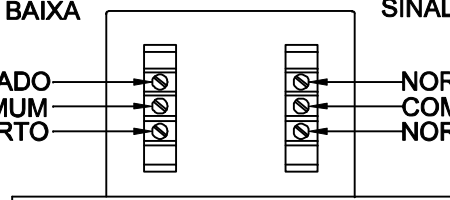

EXTERNA NÃO INCLUSA

(DE 50 A 100 AH)

VISTA INFERIOR

DIMENSÕES EM: [mm]

A	B	C	D	E	F	G
225.0±0.5	135.0±0.5	157.0±0.5	110.0±0.5	186.0±0.5	146.0±0.5	4.0±0.2

VISTA DE TRÁS

SINALIZAÇÃO DE BATERIA BAIXA

SINALIZAÇÃO DE FALTA DE REDE

NORMAL FECHADO
COMUM
NORMAL ABERTO

NORMAL FECHADO
COMUM
NORMAL ABERTO

CÓD. CAIXA 890.015.01

		DOC. Nº	
		108	
DIAGRAMA DE LIGAÇÃO			
CLIENTE		TECNOTRAFO	
CODIGO		135.245.01	
DESCRIÇÃO		PLACA	EMISSÃO
CONJ. NO-BREAK DC C/ CARREGADOR DE BATERIA F.R.E.		B-088	03
85~265VAC S. 27,6VDC / 5A		REV.	03
DATA:	AUTOR:	CONFERIDO:	
12/03/10	RIVALDO		