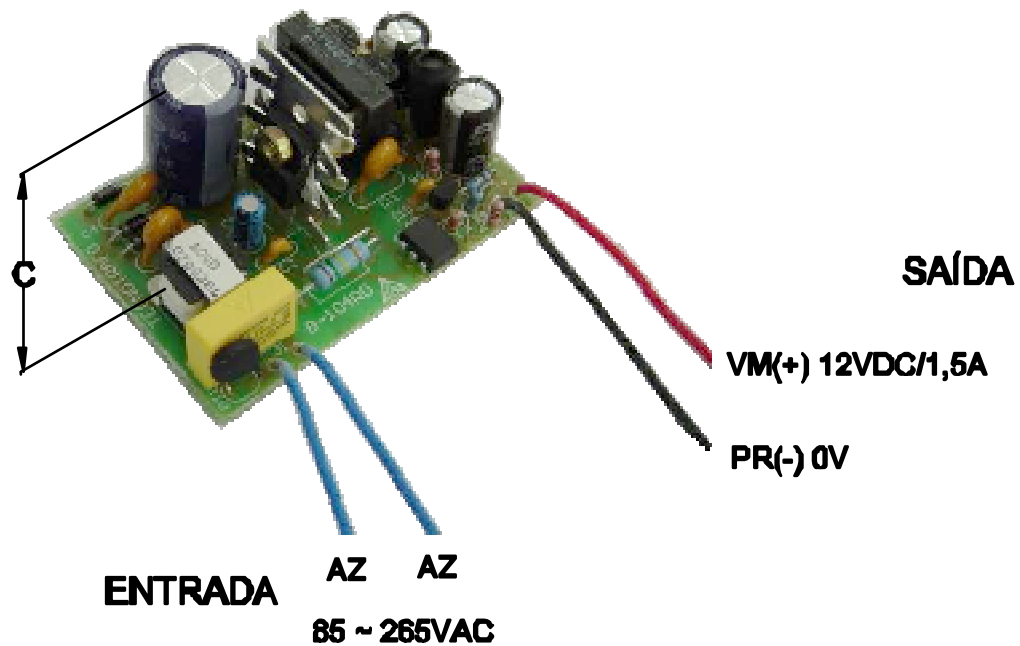

CABOS COM  $150 \pm 5$  mm DE COMPRIMENTO

DIMENSÕES EM: [mm]

A	B	C
73.5±0.5	49.0±0.5	35.3±0.5

 <b>TECNOTRAFO</b>		DOC Nº	108
<b>DIAGRAMA DE LIGAÇÃO</b>			
CLUBE <b>TECNOTRAFO</b>		CÓDIGO <b>135.269.01</b>	
REFERÊNCIA <b>FONTE F.R.E. 85 ~ 265VAC S. 12VDC/1,5A</b>		PLACA <b>B-104</b>	REVISÃO <b>02</b>
DATA <b>01/12/08</b>	AUTOR <b>THIAGO</b>	COMPROVAÇÃO	