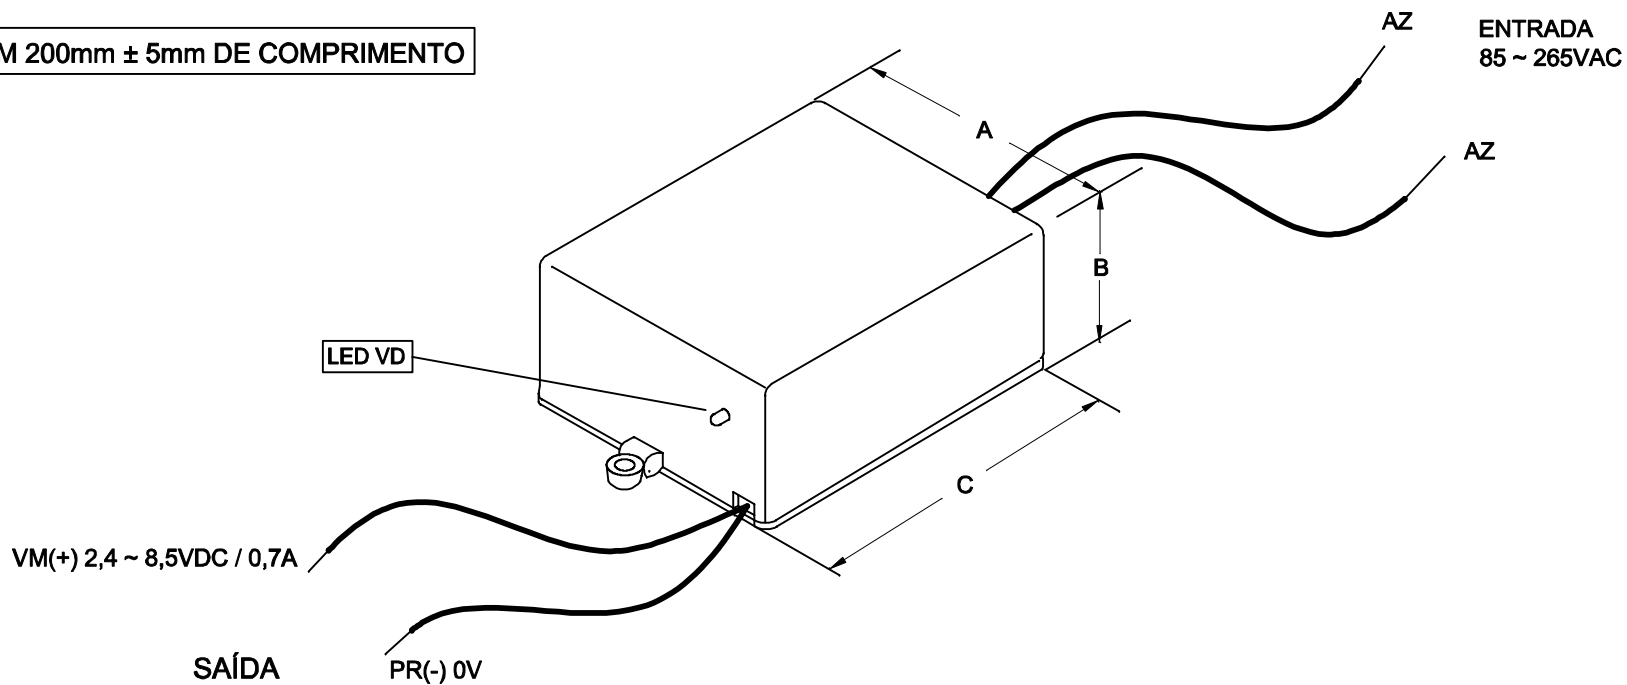

CABOS COM 200mm ± 5mm DE COMPRIMENTO

FONTE DE CORRENTE CONSTANTE

VISTA INFERIOR

DIMENSÕES EM: [ mm ]

| A        | B        | C        | D        | E        | F        | G       |
|----------|----------|----------|----------|----------|----------|---------|
| 44.0±0.5 | 26.0±0.5 | 63.0±0.5 | 72.0±0.5 | 22.0±0.5 | 79.0±0.5 | 3.0±0.2 |

PESO DO PRODUTO: 59,0g

CAIXA  
PBT-064

|   |  |         |        |            |
|---|--|---------|--------|------------|
|  <b>TECNOTRAFO</b> |  | DOC. Nº | 108    |            |
| <b>DIAGRAMA DE LIGAÇÃO</b>  |  |         |        |            |
| CLIENTE   | TECNOTRAFO   |         | CODIGO | 135.287.01 |
| DESCRIÇÃO   | FONTE FR E.85 ~ 265VAC S.2,4 ~ 8,5VDC / 0,7A (1 A 2 LED'S) |         | PLACA  | B-411      |
|   |  |         | REV.   | 01         |
| DATA:   | 23/02/10   | AUTOR:  | DANILO | CONFERIDO: |
|   |  |         |        | 06         |