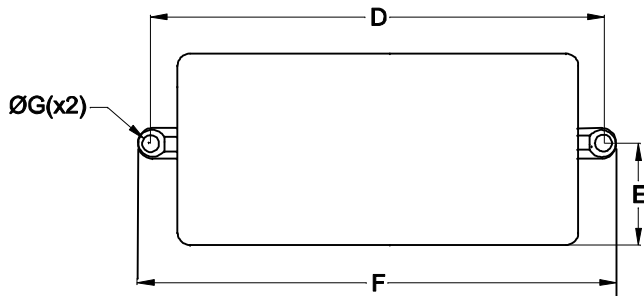

CABOS COM 200mm ± 5mm DE COMPRIMENTO

FONTE DE CORRENTE CONSTANTE

VISTA INFERIOR

DIMENSÕES EM: [ mm ]

| A        | B        | C        | D        | E        | F        | G       |
|----------|----------|----------|----------|----------|----------|---------|
| 44.0±0.5 | 26.0±0.5 | 63.0±0.5 | 72.0±0.5 | 22.0±0.5 | 79.0±0.5 | 3.0±0.2 |

PESO DO PRODUTO: 59,0g

CAIXA  
PBT-064

|   |  |         |        |            |
|---|--|---------|--------|------------|
|  <b>TECNOTRAFO</b> |  | DOC. Nº | 108    |            |
| <b>DIAGRAMA DE LIGAÇÃO</b>  |  |         |        |            |
| CLIENTE   | TECNOTRAFO   |         | CODIGO | 135.287.01 |
| DESCRIÇÃO   | FONTE FR E.85 ~ 265VAC S.2,4 ~ 8,5VDC / 0,7A (1 A 2 LED'S) |         | PLACA  | B-411      |
|   |  |         | REV.   | 01         |
| DATA:   | 23/02/10   | AUTOR:  | DANILO | CONFERIDO: |
|   |  |         |        | 06         |