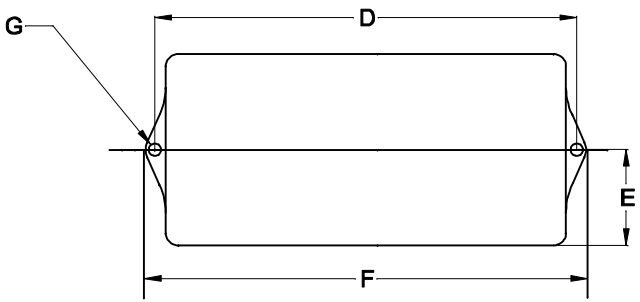

COMPRIMENTO DOS CABOS COM 150mm ± 5mm

FONTE DE CORRENTE COSTANTE

VISTA SUPERIOR

DIMENSÕES EM: [ mm ]

A	B	C	D	E	F	G
73.3±0.5	41.3±0.5	98.7±0.5	106.3±0.5	36.5±0.5	114.7±0.5	∅ 4.3±0.2

 <b>TECNOTRAFO</b>		DOC. Nº	108	
<b>DIAGRAMA DE LIGAÇÃO</b>				
CLIENTE	<b>TECNOTRAFO</b>		CODIGO	135.413.01
DESCRIÇÃO	FONTE COM CTRL DE CORRENTE FR E. 85 ~ 265VAC S. 48VDC / 0,7A		PLACA	B-461
			REV.	03
DATA:	26/02/10	AUTOR:	HIKISON	CONFERIDO:

CAIXA PB -107