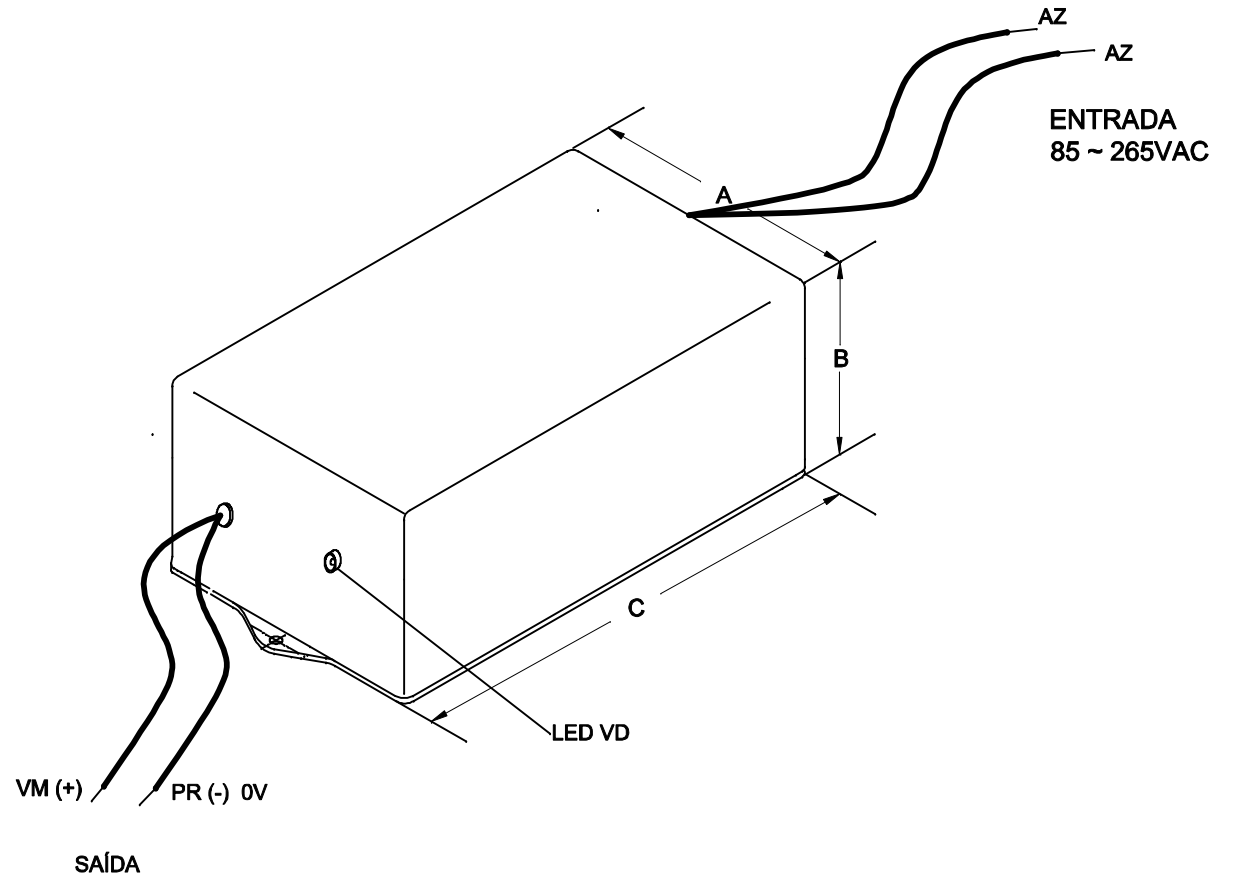

COMPRIMENTO DOS CABOS COM 150mm ± 5mm

FONTE DE CORRENTE COSTANTE

VISTA SUPERIOR

DIMENSÕES EM: [ mm ]

A	B	C	D	E	F	G
73.3±0.5	41.3±0.5	98.7±0.5	106.3±0.5	36.5±0.5	114.7±0.5	∅ 4.3±0.2

 <b>TECNOTRAFO</b>		DOC. Nº	108	
<b>DIAGRAMA DE LIGAÇÃO</b>				
CLIENTE	<b>TECNOTRAFO</b>		CODIGO	135.413.01
DESCRIÇÃO	FONTE COM CTRL DE CORRENTE FR E. 85 ~ 265VAC S. 48VDC / 0,7A		PLACA	B-461
			REV.	03
DATA:	26/02/10	AUTOR:	HIKISON	CONFERIDO:

CAIXA PB -107