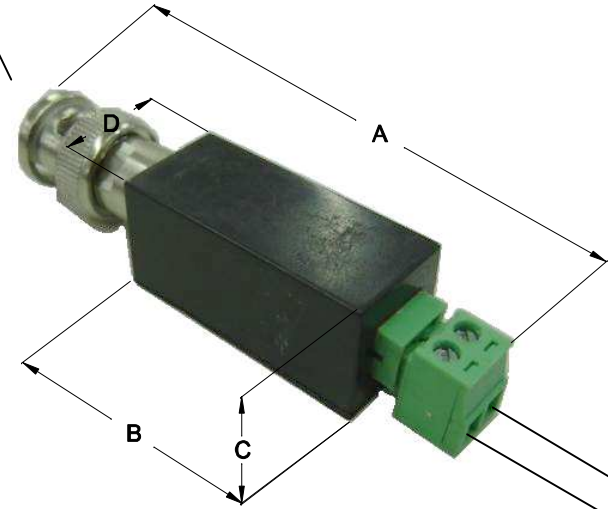

**CONECTOR BNC MACHO  
PARA SAÍDA MONITOR**

**PAR TRANÇADO  
CABO CATEGORIA 5  
300m**

DIMENSÕES EM: [ mm ]

A	B	C	D
71.5±0.5	35.0±0.5	15.5±0.5	15.0±0.5

 <b>TECNOTRAFO</b>		DOC. Nº	
		108	
<b>DIAGRAMA DE LIGAÇÃO</b>			
CLIENTE	TECNOTRAFO		CODIGO
			135.496.01
DESCRIÇÃO	BALUM 300m		PLACA
			EMISSÃO
			REV.
			02
DATA:	08/06/09	AUTOR:	THIAGO
		CONFERIDO:	

**CX PB-035**