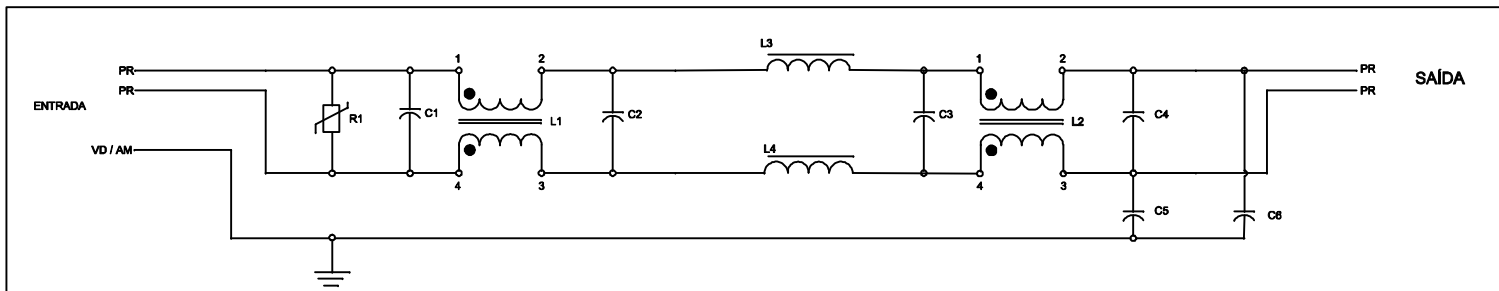

ESQUEMA

CABOS COM 150mm ±5mm DE COMPRIMENTO

VISTA SUPERIOR

DIMENSÕES EM: [mm]

A	B	C	D	E	F	G
56,2±0.5	33,5±0.5	95,5±0.5	101,1±0.5	28,5±0.5	111,0±0.5	Ø4,0±0.2

CAIXA PB-095

 TECNOTRAFO		DOC. Nº	108	
DIAGRAMA DE LIGAÇÃO				
CLIENTE	TECNOTRAFO		CODIGO	135.625.01
DESCRIÇÃO	FILTRO DE LINHA DUPLO 2A		PLACA	B-479
			REVISÃO	00
			EMIÇÃO	02
DATA:	09/04/10	AUTOR:	HIKISON	CONFERIDO: