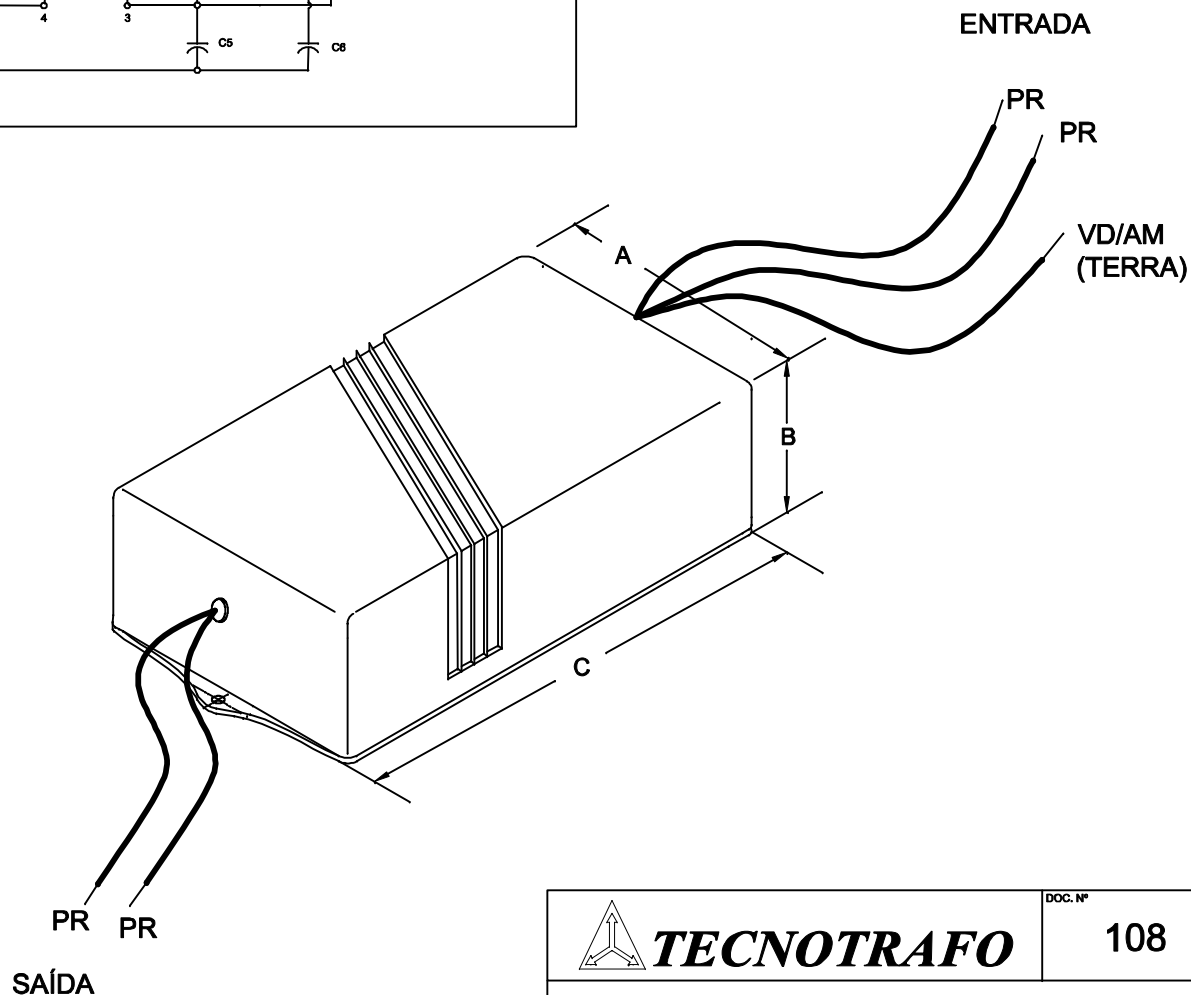

ESQUEMA

CABOS COM 150mm ±5mm DE COMPRIMENTO

VISTA SUPERIOR

DIMENSÕES EM: [mm]

A	B	C	D	E	F	G
56,2±0.5	33,5±0.5	95,5±0.5	101,1±0.5	28,5±0.5	111,0±0.5	Ø4,0±0.2

CAIXA PB-095

 TECNOTRAFO		DOC. Nº	108	
DIAGRAMA DE LIGAÇÃO				
CLIENTE	TECNOTRAFO		CODIGO	135.625.01
DESCRIÇÃO	FILTRO DE LINHA DUPLO 2A		PLACA	B-479
			REVISÃO	00
			EMIÇÃO	02
DATA:	09/04/10	AUTOR:	HIKISON	CONFERIDO: