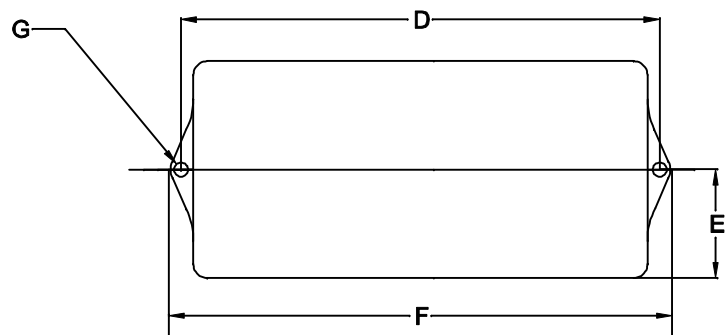

ESQUEMA

CABOS COM 150mm ±5mm DE COMPRIMENTO

VISTA SUPERIOR

DIMENSÕES EM: [mm]

A	B	C	D	E	F	G
56,2±0.5	33,5±0.5	95,5±0.5	101,1±0.5	28,5±0.5	111,0±0.5	Ø4,0±0.2

CAIXA PB-095

 TECNOTRAFO		DOC. Nº	108	
DIAGRAMA DE LIGAÇÃO				
CLIENTE	TECNOTRAFO		CODIGO	135.625.01
DESCRIÇÃO	FILTRO DE LINHA DUPLO 2A		PLACA	B-479
			REVISÃO	00
			EMIÇÃO	02
DATA:	09/04/10	AUTOR:	HIKISON	CONFERIDO: