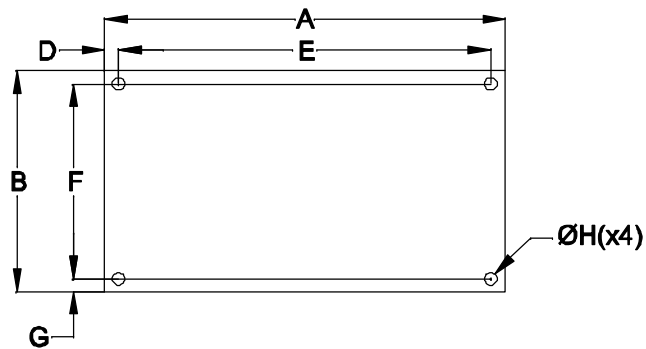

ATENÇÃO:

TERMINAIS FASTON E FORQUILHA = BATERIA
PR - VM = FONTE

CABOS PARALELOS CRISTAL VM / PR COM
TERMINAIS 500mm ± 5mm DE COMPRIMENTO

CABO PARALELO CRISTAL VM / PR SEM
TERMINAIS 1,5m ± 0,05m DE COMPRIMENTO

DIMENSÕES EM: [mm]

A	B	C	D	E	F	G	H
93.0±0.5	49.0±0.5	38.0±0.5	5.0±0.5	83.0±0.5	39.0±0.5	5.0±0.5	3.9±0.2

FONTE /CARREGADORA
SAÍDA NO BREAK

		DOC. Nº	
TECNOTRAFO		108	
DIAGRAMA DE LIGAÇÃO			
CLIENTE	TECNOTRAFO		CODIGO
DESCRIÇÃO	FONTE FR E.85 ~ 265VAC S.13,8VDC / 2,5A		135.647.01
DATA:	AUTOR:	CONFERIDO:	PLACA
29/03/10	RIVALDO		B-481
			REVISÃO
			01
			EMIÇÃO
			04