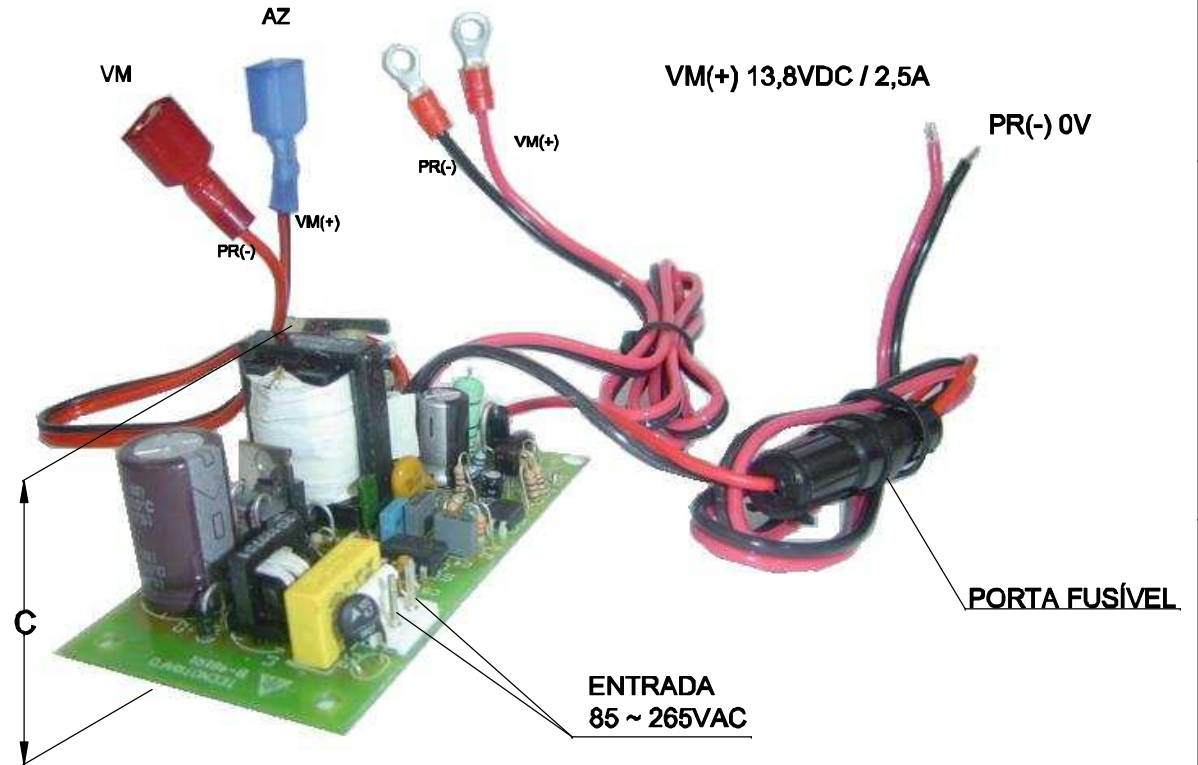

ATENÇÃO:

TERMINAIS FASTON E FORQUILHA = BATERIA
PR - VM = FONTE

CABOS PARALELOS CRISTAL VM / PR COM
TERMINAIS 500mm ± 5mm DE COMPRIMENTO

CABO PARALELO CRISTAL VM / PR SEM
TERMINAIS 1,5m ± 0,05m DE COMPRIMENTO

DIMENSÕES EM: [mm]

A	B	C	D	E	F	G	H
93.0±0.5	49.0±0.5	38.0±0.5	5.0±0.5	83.0±0.5	39.0±0.5	5.0±0.5	3.9±0.2

FONTE /CARREGADORA
SAÍDA NO BREAK

		DOC. Nº	
TECNOTRAFO		108	
DIAGRAMA DE LIGAÇÃO			
CLIENTE	TECNOTRAFO		CODIGO
DESCRIÇÃO	FONTE FR E.85 ~ 265VAC S.13,8VDC / 2,5A		135.647.01
DATA:	AUTOR:	CONFERIDO:	PLACA
29/03/10	RIVALDO		B-481
			REVISÃO
			01
			EMIÇÃO
			04