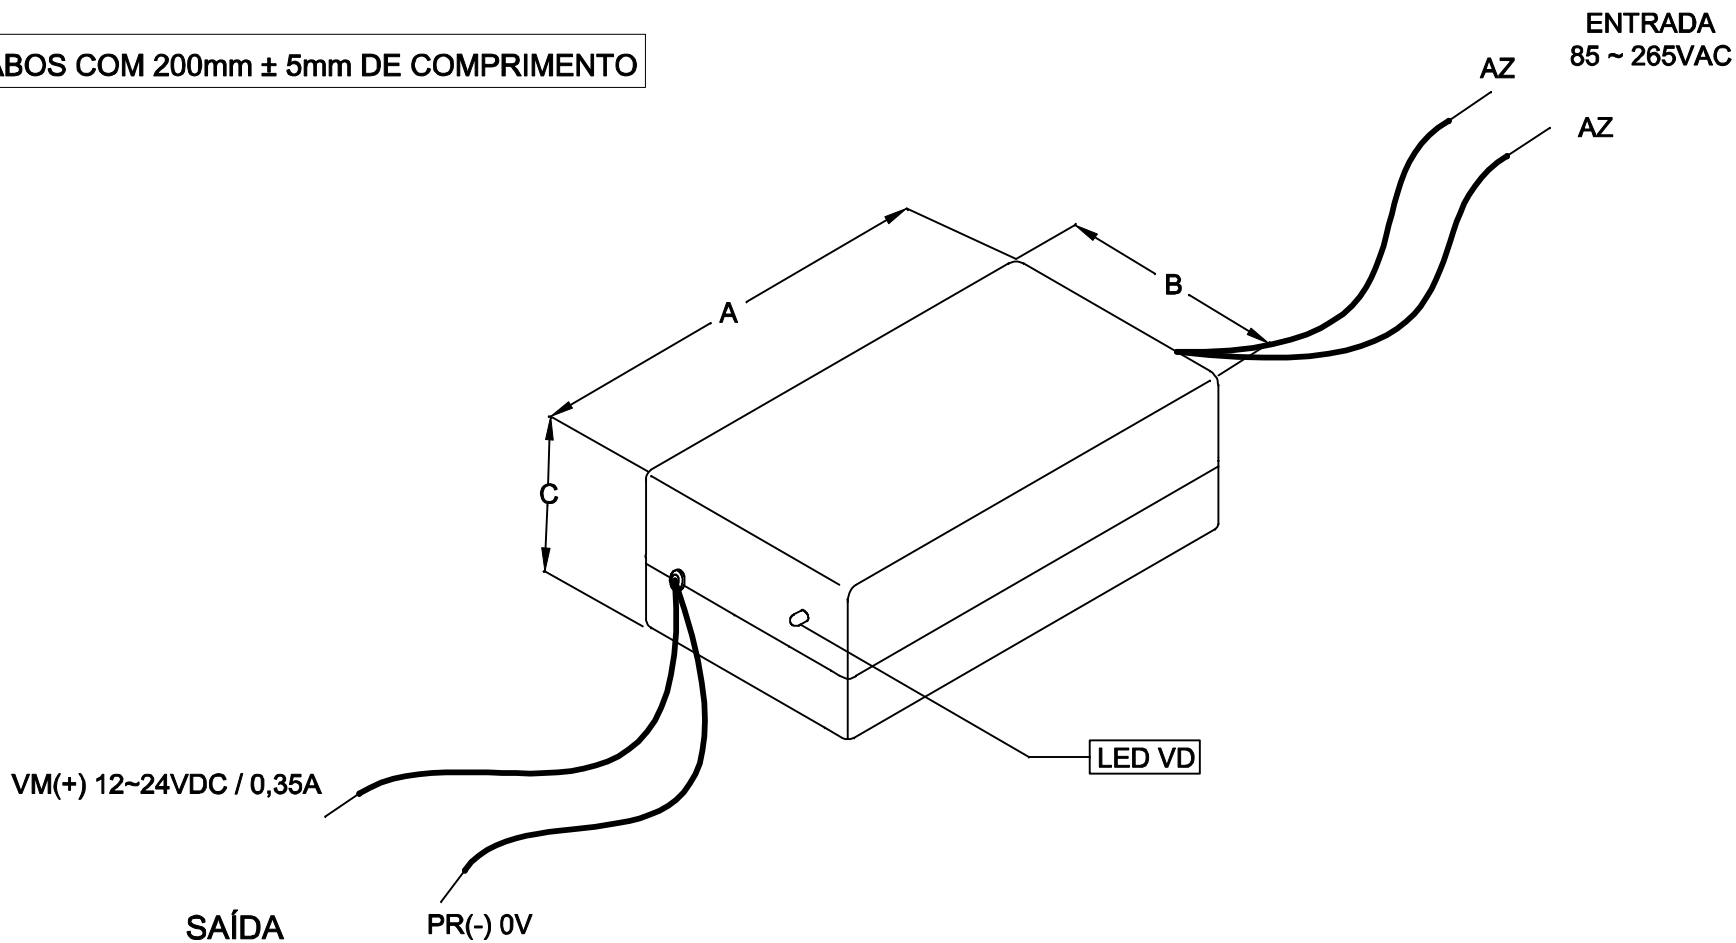

CABOS COM 200mm ± 5mm DE COMPRIMENTO

FONTE DE CORRENTE CONSTANTE

DIMENSÕES EM: [ mm ]

A	B	C
94.5±0.5	43.0±0.5	28.0±0.5

PESO DO PRODUTO: 90,0g

**TECNOTRAFO**

DOC. Nº

108

### DIAGRAMA DE LIGAÇÃO

CLIENTE	<b>TECNOTRAFO</b>	CODIGO	135.702.01
DESCRIÇÃO	FONTE COM CTRL DE CORRENTE FR E 85 ~ 265VAC S.12 ~ 24VDC / 0,35A (4 A 7) LEDS	PLACA	B-487
		REV.	00
DATA:	26/02/10	AUTOR:	HIKISON
		CONFERIDO:	

CAIXA PB-082