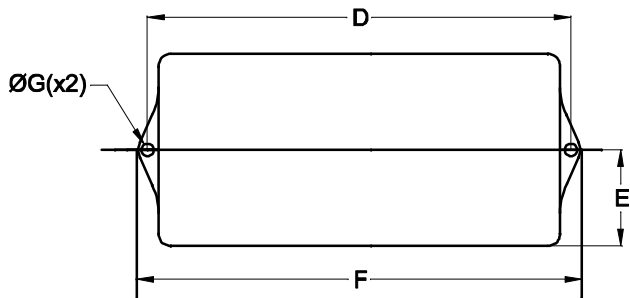

CABOS COM 200mm ± 5mm DE COMPRIMENTO

VISTA SUPERIOR

FONTE DE CORRENTE CONSTANTE

DIMENSÕES EM: [mm]

A	B	C	D	E	F	G
73.3±0.5	41.3±0.5	98.7±0.5	106.3±0.5	36.5±0.5	114.7±0.5	4.3±0.2

PESO DO PRODUTO: 214,0g

 TECNOTRAFO		DOC. Nº	108		
DIAGRAMA DE LIGAÇÃO					
CLIENTE	TECNOTRAFO		CODIGO	135.832.01	
DESCRIÇÃO	FONTE COM CTRL DE CORRENTE FR E.85 ~ 265VAC S.50 ~ 70VDC / 0,35A (15 a 20 LED'S)		PLACA	B-461	
DATA:	25/02/10	AUTOR:	HIKISON	EMISSÃO	03 04
		CONFERIDO:			