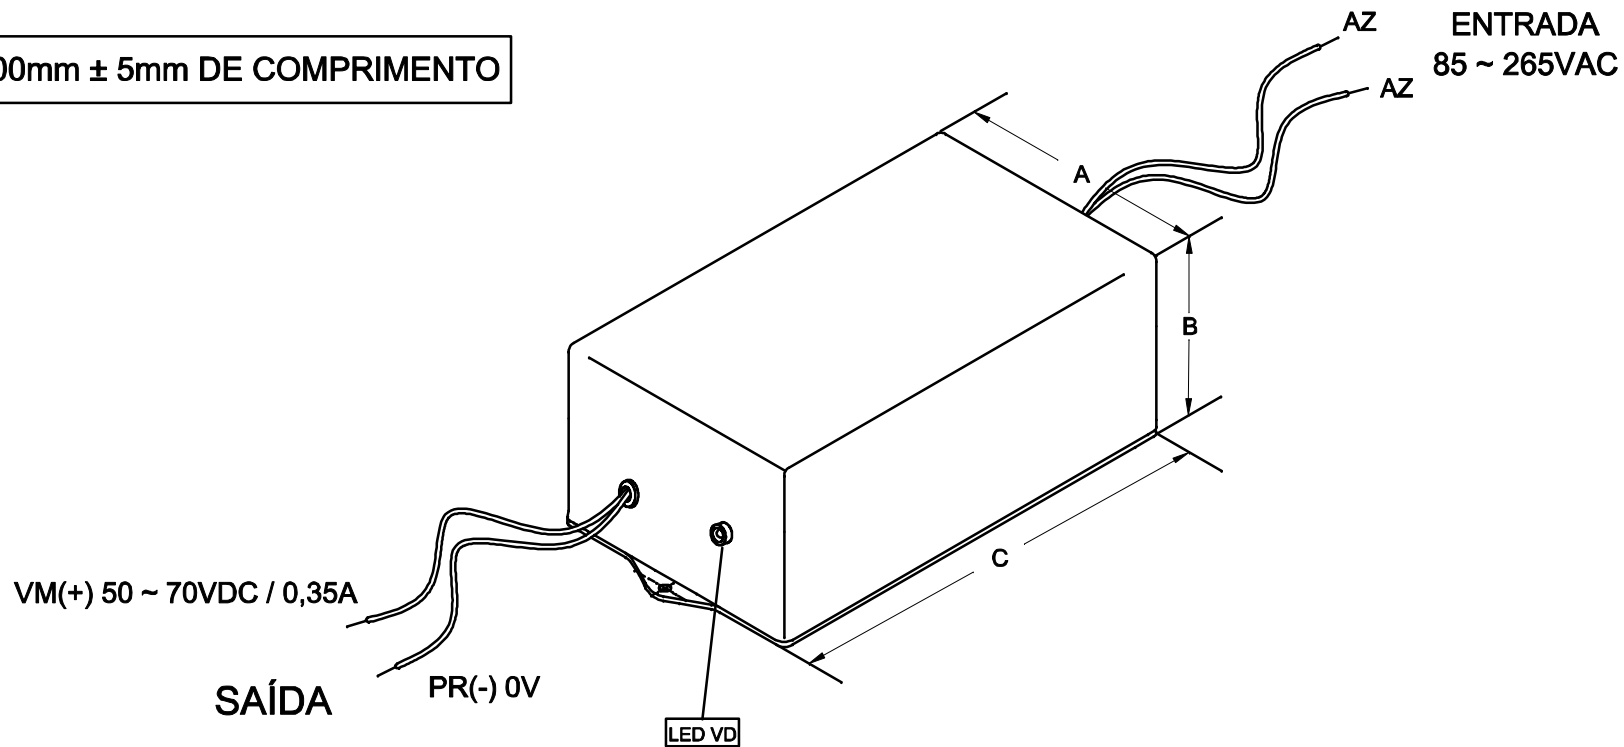

CABOS COM 200mm ± 5mm DE COMPRIMENTO

VISTA SUPERIOR

FONTE DE CORRENTE CONSTANTE

DIMENSÕES EM: [mm]

A	B	C	D	E	F	G
73.3±0.5	41.3±0.5	98.7±0.5	106.3±0.5	36.5±0.5	114.7±0.5	4.3±0.2

PESO DO PRODUTO: 214,0g

 TECNOTRAFO		DOC. Nº	108		
DIAGRAMA DE LIGAÇÃO					
CLIENTE	TECNOTRAFO		CODIGO	135.832.01	
DESCRIÇÃO	FONTE COM CTRL DE CORRENTE FR E.85 ~ 265VAC S.50 ~ 70VDC / 0,35A (15 a 20 LED'S)		PLACA	B-461	
DATA:	25/02/10	AUTOR:	HIKISON	EMISSÃO	03 04
		CONFERIDO:			

CAIXA PB -107