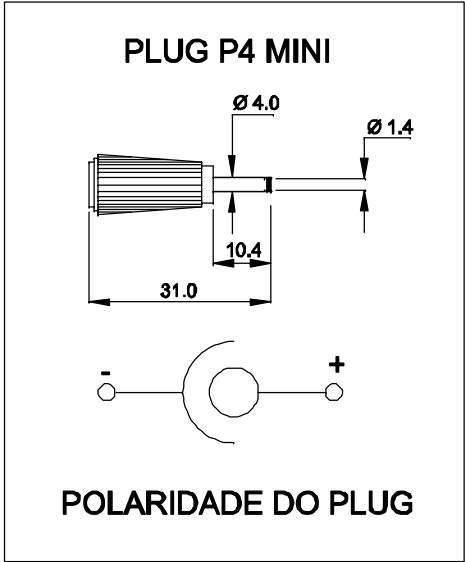

ENTRADA
85 ~ 265 VAC

CABO COM 1 m ± 5cm DE COMPRIMENTO

SAÍDA
6VDC / 0,5A

VISTA LATERAL

VISTA FRONTAL

VISTA POR BAIXO

CAIXA CF-063

DIMENSÕES EM: [mm]

		DOC. Nº	108
		DIAGRAMA DE LIGAÇÃO	
CLIENTE	TECNOTRAFO	CODIGO	136.083.01
DESCRIÇÃO	FONTE FR E.85 ~ 265VAC S. 6VDC / 0,5A	PLACA	B-358
		REV	00
DATA:	05/03/10	AUTOR / VISTO	HIKISON
		CONFERIDO.	03