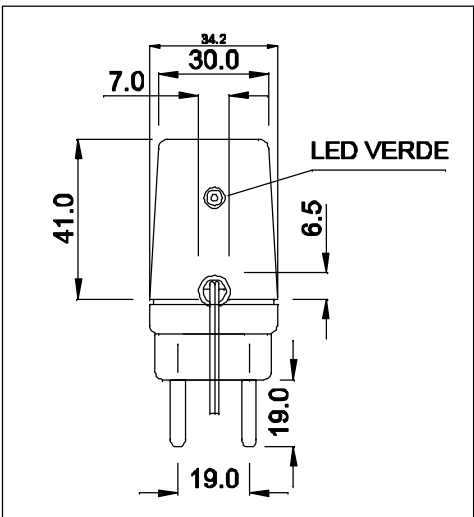

ENTRADA
85 ~ 265 VAC

CABO COM 1 m ± 5cm DE COMPRIMENTO

SAÍDA
6VDC / 0,5A

VISTA LATERAL

VISTA FRONTAL

VISTA POR BAIXO

CAIXA CF-063

DIMENSÕES EM: [mm]

		DOC. Nº	108
		DIAGRAMA DE LIGAÇÃO	
CLIENTE	TECNOTRAFO	CODIGO	136.083.01
DESCRIÇÃO	FONTE FR E.85 ~ 265VAC S. 6VDC / 0,5A	PLACA	B-358
		REV	00
DATA:	05/03/10	AUTOR / VISTO	HIKISON
		CONFERIDO.	03