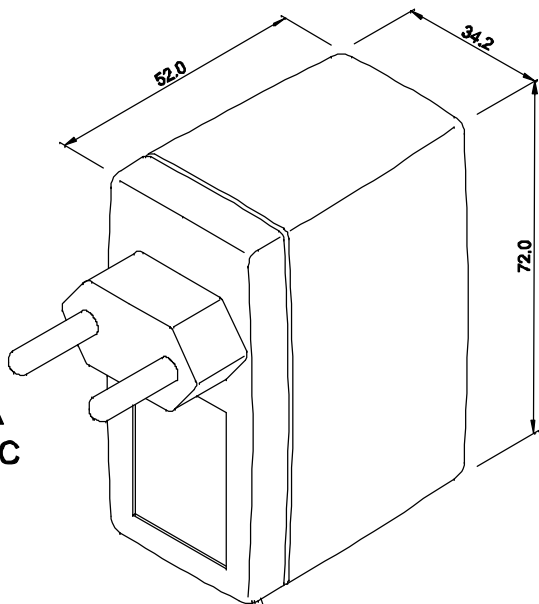

ENTRADA
85 ~ 265 VAC

CABO COM 1 m ± 5cm DE COMPRIMENTO

SAÍDA
6VDC / 0,5A

VISTA LATERAL

VISTA FRONTAL

VISTA POR BAIXO

CAIXA CF-063

DIMENSÕES EM: [mm]

		DOC. Nº	108
		DIAGRAMA DE LIGAÇÃO	
CLIENTE	TECNOTRAFO	CODIGO	136.083.01
DESCRIÇÃO	FONTE FR E.85 ~ 265VAC S. 6VDC / 0,5A	PLACA	B-358
		REV	00
DATA:	05/03/10	AUTOR / VISTO	HIKISON
		CONFERIDO.	03