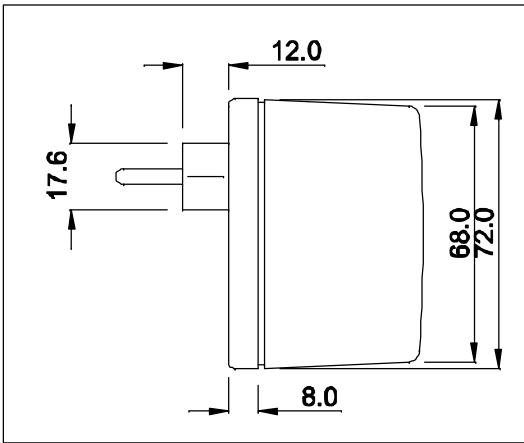

ENTRADA
85 ~ 265 VAC

CABO COM 1 m ± 5cm DE COMPRIMENTO

SAÍDA
6VDC / 0,5A

VISTA LATERAL

VISTA FRONTAL

VISTA POR BAIXO

CAIXA CF-063

DIMENSÕES EM: [mm]

		DOC. Nº	108
		DIAGRAMA DE LIGAÇÃO	
CLIENTE	TECNOTRAFO	CODIGO	136.083.01
DESCRIÇÃO	FONTE FR E.85 ~ 265VAC S. 6VDC / 0,5A	PLACA	B-358
		REV	00
DATA:	05/03/10	AUTOR / VISTO	HIKISON
		CONFERIDO.	03