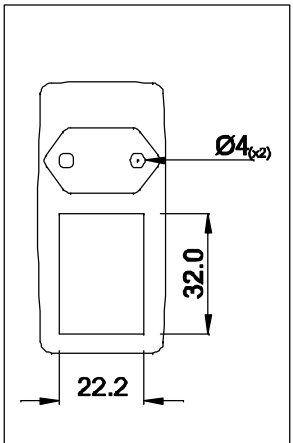

ENTRADA
85 ~ 265 VAC

CABO COM 1 m ± 5cm DE COMPRIMENTO

SAÍDA
6VDC / 0,5A

VISTA LATERAL

VISTA FRONTAL

VISTA POR BAIXO

CAIXA CF-063

DIMENSÕES EM: [mm]

		DOC. Nº	108
		DIAGRAMA DE LIGAÇÃO	
CLIENTE	TECNOTRAFO	CODIGO	136.083.01
DESCRIÇÃO	FONTE FR E.85 ~ 265VAC S. 6VDC / 0,5A	PLACA	B-358
		REV	00
DATA:	05/03/10	AUTOR / VISTO	HIKISON
		CONFERIDO.	03