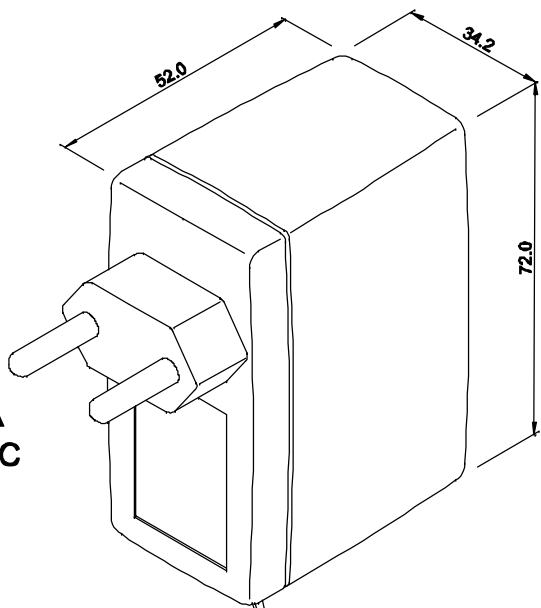

ENTRADA
85 ~ 265 VAC

CABO COM 1 m ± 5cm DE COMPRIMENTO

SAÍDA
24VDC / 0,25A

VISTA POR BAIXO

CAIXA CF-063

PLUG P4

VISTA LATERAL

VISTA FRONTAL

DIMENSÕES EM: [mm]

 TECNOTRAFO		DOC. Nº 108
DIAGRAMA DE LIGAÇÃO		
CLIENTE TECNOTRAFO	CÓDIGO 136.140.01	
DESCRIÇÃO FORTE FR E.85 ~ 265VAC S.24VDC / 0,25A	PLACA B-355	EMISSÃO 02
DATA 08/03/10	AUTOR / VISTO HIKISON	CONFERIDO: