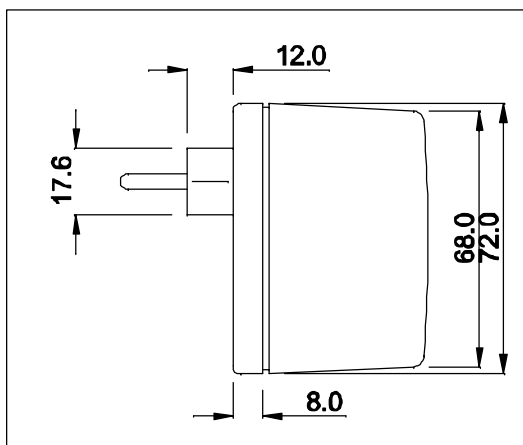

ENTRADA
85 ~ 265 VAC

CABO COM 1 m ± 5cm DE COMPRIMENTO

SAÍDA
24VDC / 0,25A

VISTA POR BAIXO

CAIXA CF-063

PLUG P4

VISTA LATERAL

VISTA FRONTAL

DIMENSÕES EM: [mm]

 TECNOTRAFO		DOC. Nº 108
DIAGRAMA DE LIGAÇÃO		
CLIENTE TECNOTRAFO	CÓDIGO 136.140.01	
DESCRIÇÃO FORTE FR E.85 ~ 265VAC S.24VDC / 0,25A	PLACA B-355	EMISSÃO 02
DATA 08/03/10	AUTOR / VISTO HIKISON	CONFERIDO: