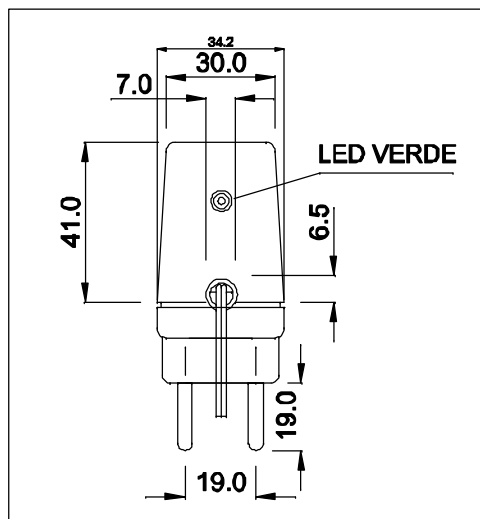

ENTRADA
85 ~ 265 VAC

CABO COM 1 m ± 5cm DE COMPRIMENTO

SAÍDA
24VDC / 0,25A

VISTA POR BAIXO

CAIXA CF-063

PLUG P4

VISTA LATERAL

VISTA FRONTAL

DIMENSÕES EM: [mm]

 TECNOTRAFO		DOC. Nº 108
DIAGRAMA DE LIGAÇÃO		
CLIENTE TECNOTRAFO	CÓDIGO 136.140.01	
DESCRIÇÃO FORTE FR E.85 ~ 265VAC S.24VDC / 0,25A	PLACA B-355	EMISSÃO 02
DATA 08/03/10	AUTOR / VISTO HIKISON	CONFERIDO: