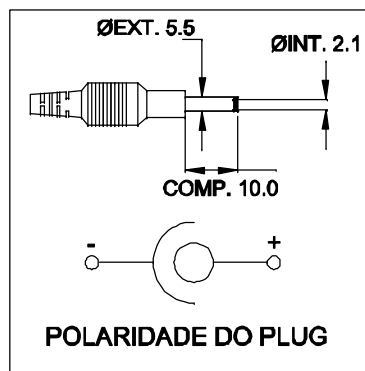

ENTRADA
85 ~ 265 VAC

CABO COM 1 m ± 5cm DE COMPRIMENTO

SAÍDA
24VDC / 0,25A

VISTA POR BAIXO

CAIXA CF-063

PLUG P4

VISTA LATERAL

VISTA FRONTAL

DIMENSÕES EM: [mm]

 TECNOTRAFO		DOC. Nº 108
DIAGRAMA DE LIGAÇÃO		
CLIENTE TECNOTRAFO	CÓDIGO 136.140.01	
DESCRIÇÃO FORTE FR E.85 ~ 265VAC S.24VDC / 0,25A	PLACA B-355	EMISSÃO 02
DATA 08/03/10	AUTOR / VISTO HIKISON	CONFERIDO: