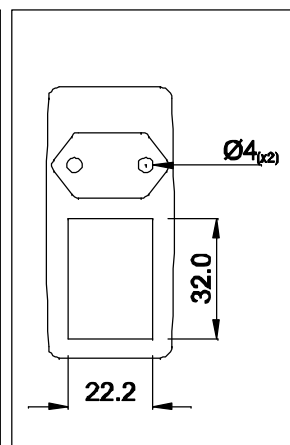

ENTRADA
85 ~ 265 VAC

CABO COM 1 m ± 5cm DE COMPRIMENTO

SAÍDA
24VDC / 0,25A

VISTA POR BAIXO

CAIXA CF-063

PLUG P4

VISTA LATERAL

VISTA FRONTAL

DIMENSÕES EM: [mm]

 TECNOTRAFO		DOC. Nº 108
DIAGRAMA DE LIGAÇÃO		
CLIENTE TECNOTRAFO	CÓDIGO 136.140.01	
DESCRIÇÃO FORTE FR E.85 ~ 265VAC S.24VDC / 0,25A	PLACA B-355	EMISSÃO 02
DATA 08/03/10	AUTOR / VISTO HIKISON	CONFERIDO: