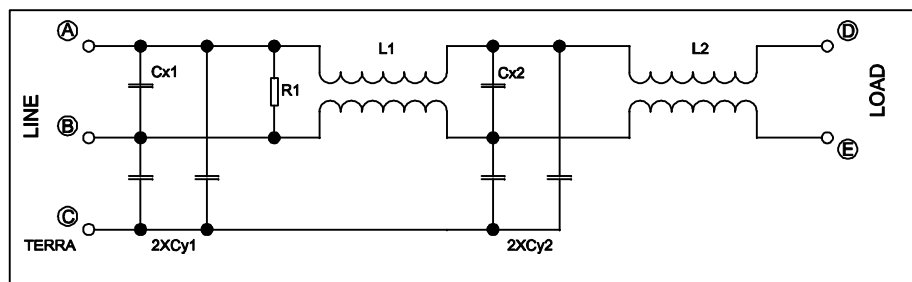

(x5)TERMINAIS COM FIO RÍGIDO 14AWG COM 10mm ± 1mm PARA FORA DA CAIXA

DIAGRAMA

PESO DO PRODUTO: 509,0g

CAIXA CÓD 890.065.01

DIMENSÕES EM: [mm]
GRAU DE PRECISÃO: GROSSA

		DOC. Nº	108	
		DIAGRAMA DE LIGAÇÃO		
CLIENTE	TECNOTRAFO		CODIGO	136.147.01
DESCRIÇÃO	FILTRO DE LINHA 17A		PLACA	B-526
			REVISÃO	01
DATA:	25/05/09	AUTOR / VISTO	THIAGO	CONFERIDO: