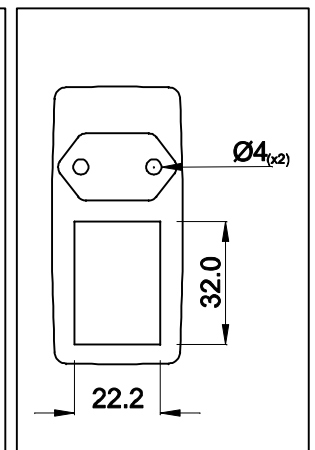

ENTRADA  
85 ~ 265 VAC

CABO COM 1m ± 5cm DE COMPRIMENTO

**PLUG P4**

SAÍDA  
12VDC / 0,5A

VISTA LATERAL

VISTA FRONTAL

VISTA POR BAIXO

CAIXA CF-063

DIMENSÕES EM: [ mm ]

		DOC. Nº	108
<b>DIAGRAMA DE LIGAÇÃO</b>			
CLIENTE	TECNOTRAFO	CODIGO	136.153.01
DESCRIÇÃO	FONTE FR E.85 ~ 265VAC S.12VDC / 0,5A	PLACA	B-516
		REV.	00
DATA:	08/03/10	AUTOR / VISTO	HIKISON
		CONFERIDO:	
			02