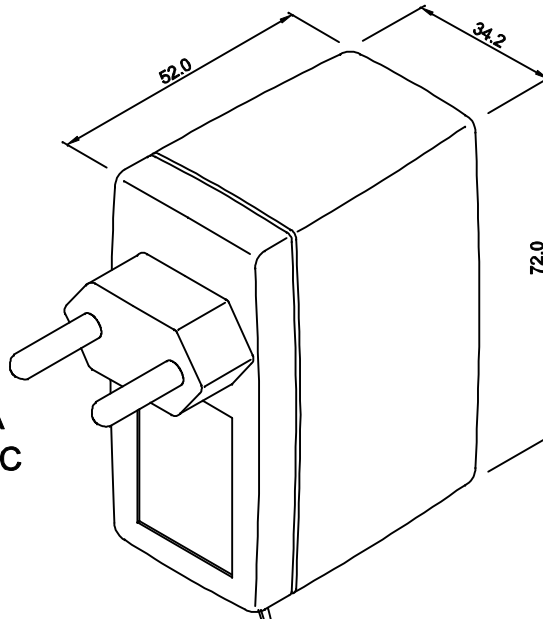

ENTRADA  
85 ~ 265 VAC

CABO COM 1m ± 5cm DE COMPRIMENTO

**PLUG P4**

SAÍDA  
12VDC / 0,5A

VISTA LATERAL

VISTA FRONTAL

VISTA POR BAIXO

CAIXA CF-063

DIMENSÕES EM: [ mm ]

		DOC. Nº	108
<b>DIAGRAMA DE LIGAÇÃO</b>			
CLIENTE	TECNOTRAFO	CODIGO	136.153.01
DESCRIÇÃO	FONTE FR E.85 ~ 265VAC S.12VDC / 0,5A	PLACA	B-516
		REV.	00
DATA:	08/03/10	AUTOR / VISTO	HIKISON
		CONFERIDO:	
			02