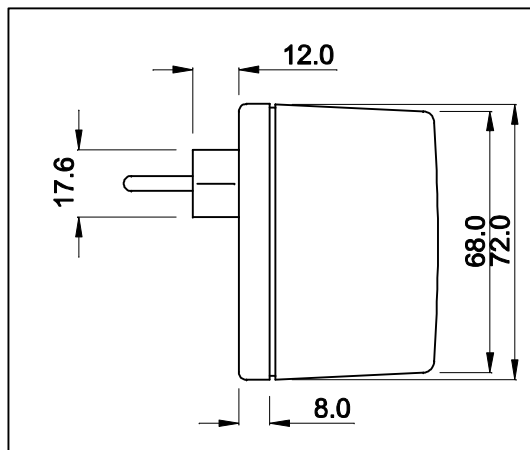

ENTRADA  
85 ~ 265 VAC

CABO COM 1m ± 5cm DE COMPRIMENTO

**PLUG P4**

SAÍDA  
12VDC / 0,5A

VISTA LATERAL

VISTA FRONTAL

VISTA POR BAIXO

CAIXA CF-063

DIMENSÕES EM: [ mm ]

		DOC. Nº	108
<b>DIAGRAMA DE LIGAÇÃO</b>			
CLIENTE	TECNOTRAFO	CODIGO	136.153.01
DESCRIÇÃO	FONTE FR E.85 ~ 265VAC S.12VDC / 0,5A	PLACA	B-516
		REV.	00
DATA:	08/03/10	AUTOR / VISTO	HIKISON
		CONFERIDO:	
			02