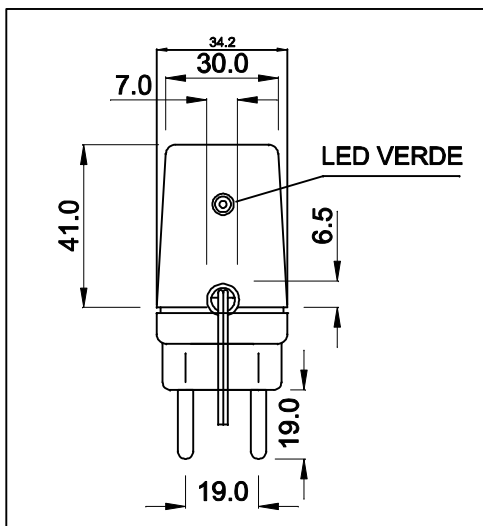

ENTRADA  
85 ~ 265 VAC

CABO COM 1m ± 5cm DE COMPRIMENTO

**PLUG P4**

SAÍDA  
12VDC / 0,5A

VISTA LATERAL

VISTA FRONTAL

VISTA POR BAIXO

CAIXA CF-063

DIMENSÕES EM: [ mm ]

		DOC. Nº	108
<b>DIAGRAMA DE LIGAÇÃO</b>			
CLIENTE	TECNOTRAFO	CODIGO	136.153.01
DESCRIÇÃO	FONTE FR E.85 ~ 265VAC S.12VDC / 0,5A	PLACA	B-516
		REV.	00
DATA:	08/03/10	AUTOR / VISTO	HIKISON
		CONFERIDO:	
			02