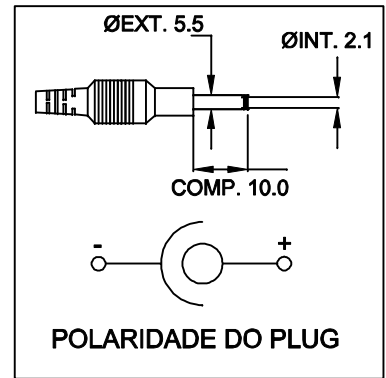

ENTRADA  
85 ~ 265 VAC

CABO COM 1m ± 5cm DE COMPRIMENTO

**PLUG P4**

SAÍDA  
12VDC / 0,5A

VISTA LATERAL

VISTA FRONTAL

VISTA POR BAIXO

CAIXA CF-063

DIMENSÕES EM: [ mm ]

		DOC. Nº	108
<b>DIAGRAMA DE LIGAÇÃO</b>			
CLIENTE	TECNOTRAFO	CODIGO	136.153.01
DESCRIÇÃO	FONTE FR E.85 ~ 265VAC S.12VDC / 0,5A	PLACA	B-516
		REV.	00
DATA:	08/03/10	AUTOR / VISTO	HIKISON
		CONFERIDO:	
			02