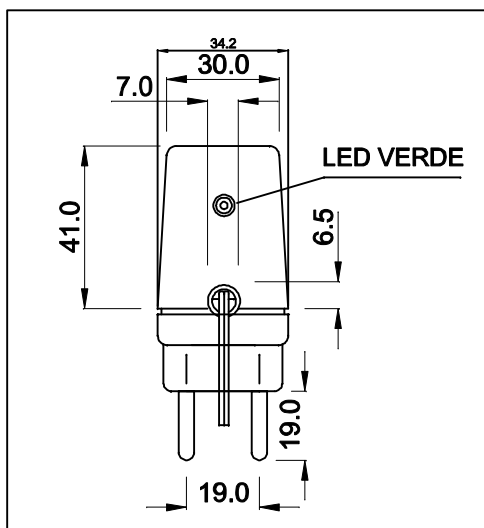

ENTRADA  
85 ~ 265 VAC

CABO COM 1m ± 5cm DE COMPRIMENTO

SAÍDA  
24VDC / 0,25A

PLUG P4

VISTA LATERAL

VISTA FRONTAL

VISTA POR BAIXO

CAIXA CF-063

DIMENSÕES EM: [ mm ]

		DOC. Nº	108
<b>DIAGRAMA DE LIGAÇÃO</b>			
CLIENTE	TECNOTRAFO	CODIGO	136.156.01
DESCRIÇÃO	FONTE FR E.85 ~ 265VAC S.24VDC / 0,25A	PLACA	B-516
DATA:	08/03/10	REV.	00
AUTOR / VISTO	HIKISON	EMISSÃO	02
CONFERIDO:			