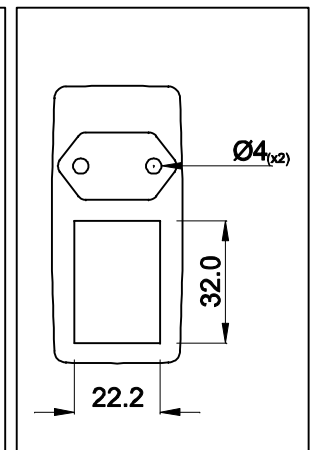

ENTRADA  
85 ~ 265 VAC

CABO COM 1m ± 5cm DE COMPRIMENTO

SAÍDA  
24VDC / 0,25A

PLUG P4

VISTA LATERAL

VISTA FRONTAL

VISTA POR BAIXO

CAIXA CF-063

DIMENSÕES EM: [ mm ]

		DOC. Nº	108
<b>DIAGRAMA DE LIGAÇÃO</b>			
CLIENTE	TECNOTRAFO	CODIGO	136.156.01
DESCRIÇÃO	FONTE FR E.85 ~ 265VAC S.24VDC / 0,25A	PLACA	B-516
DATA:	08/03/10	REV.	00
AUTOR / VISTO	HIKISON	EMISSÃO	02
CONFERIDO:			