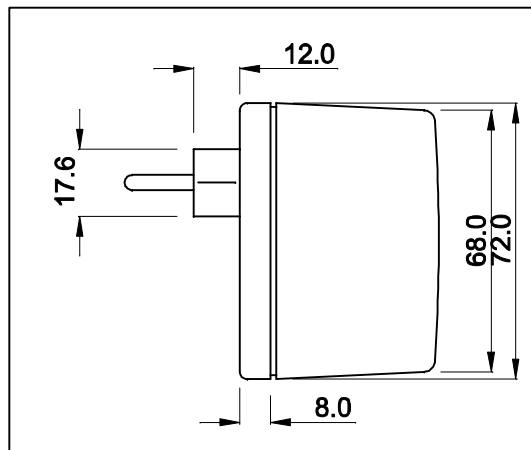

ENTRADA  
85 ~ 265 VAC

CABO COM 1m ± 5cm DE COMPRIMENTO

SAÍDA  
24VDC / 0,25A

PLUG P4

VISTA LATERAL

VISTA FRONTAL

VISTA POR BAIXO

CAIXA CF-063

DIMENSÕES EM: [ mm ]

		DOC. Nº	108
<b>DIAGRAMA DE LIGAÇÃO</b>			
CLIENTE	TECNOTRAFO	CODIGO	136.156.01
DESCRIÇÃO	FONTE FR E.85 ~ 265VAC S.24VDC / 0,25A	PLACA	B-516
DATA:	08/03/10	REV.	00
AUTOR / VISTO	HIKISON	EMISSÃO	02
CONFERIDO:			