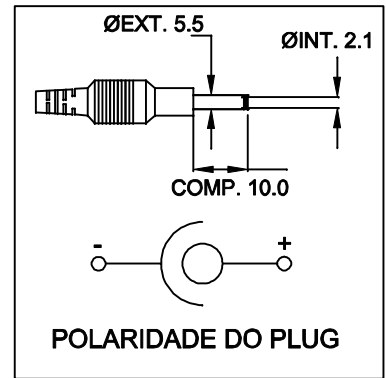

ENTRADA  
85 ~ 265 VAC

CABO COM 1m ± 5cm DE COMPRIMENTO

SAÍDA  
24VDC / 0,25A

PLUG P4

VISTA LATERAL

VISTA FRONTAL

VISTA POR BAIXO

CAIXA CF-063

DIMENSÕES EM: [ mm ]

		DOC. Nº	108
<b>DIAGRAMA DE LIGAÇÃO</b>			
CLIENTE	TECNOTRAFO	CODIGO	136.156.01
DESCRIÇÃO	FONTE FR E.85 ~ 265VAC S.24VDC / 0,25A	PLACA	B-516
DATA:	08/03/10	REV.	00
AUTOR / VISTO	HIKISON	EMISSÃO	02
CONFERIDO:			