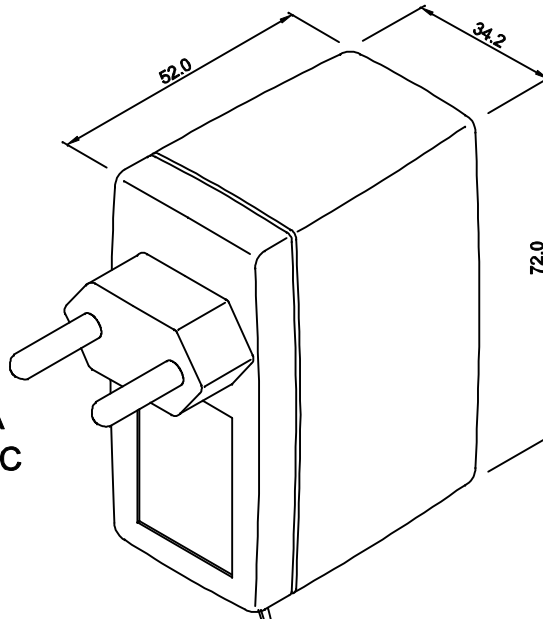

ENTRADA  
85 ~ 265 VAC

CABO COM 1m ± 5cm DE COMPRIMENTO

SAÍDA  
24VDC / 0,25A

PLUG P4

VISTA LATERAL

VISTA FRONTAL

VISTA POR BAIXO

CAIXA CF-063

DIMENSÕES EM: [ mm ]

		DOC. Nº	108
<b>DIAGRAMA DE LIGAÇÃO</b>			
CLIENTE	TECNOTRAFO	CODIGO	136.156.01
DESCRIÇÃO	FONTE FR E.85 ~ 265VAC S.24VDC / 0,25A	PLACA	B-516
DATA:	08/03/10	REV.	00
AUTOR / VISTO	HIKISON	EMISSÃO	02
CONFERIDO:			