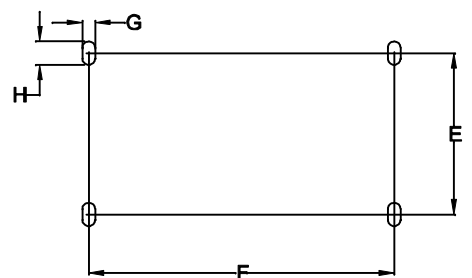

D

DIMENSÕES EM: [mm]

A	B	C	D	E	F	G	H
203.0±2.0	355.0±2.0	134.0±2.0	232.0±2.0	213.0±.2	220.0±.2	5.0±1.0	10.0±1.0

VISTA TRASEIRA

VISTA FRONTAL

LED BICOLOR
VM - CARREGANDO
VD - CARREGADO

CAIXA CÓD. 890.053.01

 TECNOTRAFO		DOC. Nº	108
DIAGRAMA DE LIGAÇÃO			
CLIENTE	TECNOTRAFO		CODIGO 136.230.01
DESCRIÇÃO	FORNE CARREGADORA E.110/220VAC S.13,8VDC/50A		PLACA B-468
DATA:	23/02/10	AUTOR:	DANILO
CONFERIDO:		REVISÃO:	00
EMISSÃO:			02