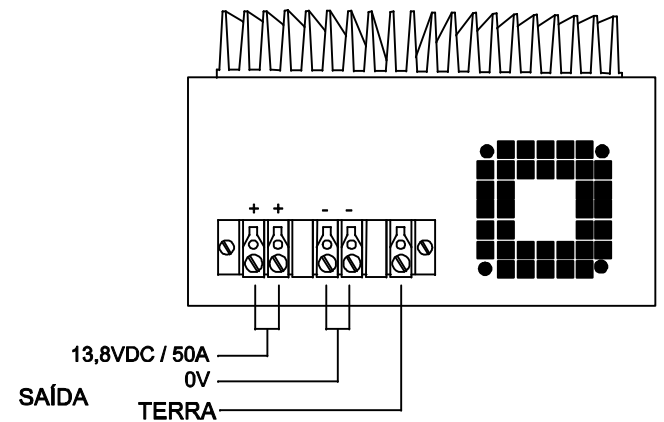

D

DIMENSÕES EM: [mm]

A	B	C	D	E	F	G	H
203.0±2.0	355.0±2.0	134.0±2.0	232.0±2.0	213.0±.2	220.0±.2	5.0±1.0	10.0±1.0

VISTA TRASEIRA

VISTA FRONTAL

LED BICOLOR
VM - CARREGANDO
VD - CARREGADO

CAIXA CÓD. 890.053.01

 TECNOTRAFO		DOC. Nº	108
DIAGRAMA DE LIGAÇÃO			
CLIENTE	TECNOTRAFO		CODIGO 136.230.01
DESCRIÇÃO	FORNE CARREGADORA E.110/220VAC S.13,8VDC/50A		PLACA B-468
DATA:	23/02/10	AUTOR:	DANILO
CONFERIDO:		REVISÃO:	00
EMISSÃO:			02