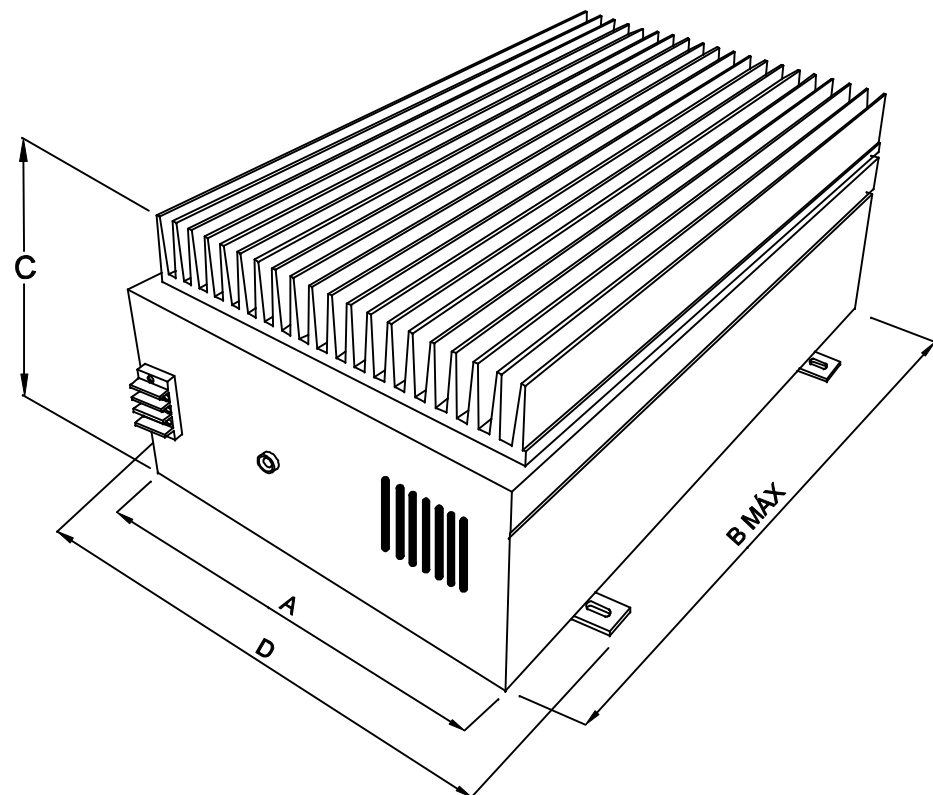

D

DIMENSÕES EM: [mm]

A	B	C	D	E	F	G	H
203.0±2.0	355.0±2.0	134.0±2.0	232.0±2.0	213.0±.2	220.0±.2	5.0±1.0	10.0±1.0

VISTA TRASEIRA

VISTA FRONTAL

LED BICOLOR
VM - CARREGANDO
VD - CARREGADO

CAIXA CÓD. 890.053.01

 TECNOTRAFO		DOC. Nº	108
DIAGRAMA DE LIGAÇÃO			
CLIENTE	TECNOTRAFO		CODIGO 136.230.01
DESCRIÇÃO	FORNE CARREGADORA E.110/220VAC S.13,8VDC/50A		PLACA B-468
DATA:	23/02/10	AUTOR:	DANILO
CONFERIDO:		REVISÃO:	00
EMISSÃO:			02