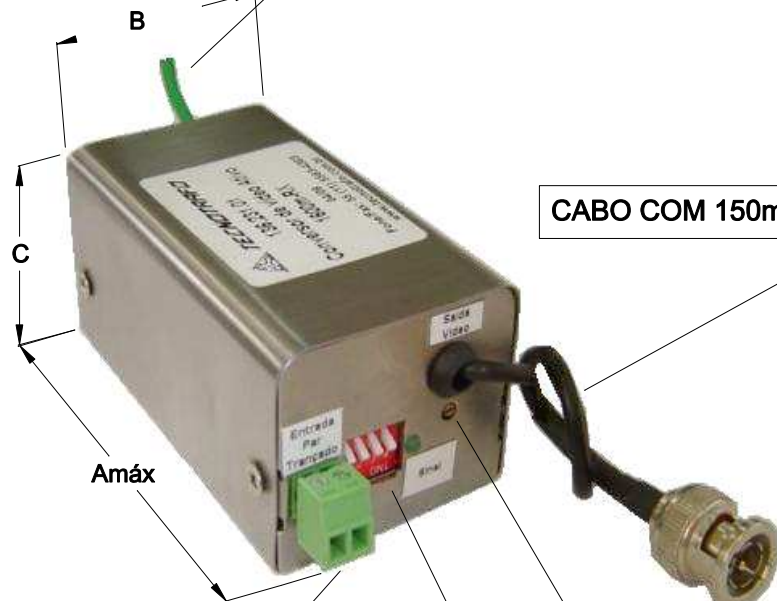

1

2

3

4

VISTA DA PARTE DE TRÁS

TRIMPOT P/ AJUSTE DE IMAGEM

TERRA

(+) 12VDC / (-) 0V

ALIMENTAÇÃO

CABO COM 150mm ± 5mm DE COMPRIMENTO

CABO COM 150mm ± 5mm DE COMPRIMENTO

SAÍDA DE VÍDEO

TRIMPOT P/ AJUSTE DE IMAGEM

ENTRADA PAR TRANÇADO

CHAVE SELETORA DE IMAGEM

Dimensões em : mm

A	B	C
102.0±0.5	48.2±0.5	38.0±0.5

CAIXA INOX CÓD.890.069.01

TECNOTRAFO

DOC. Nº

108

DIAGRAMA DE LIGAÇÃO

CLIENTE	TECNOTRAFO	CODIGO	136.231.01	
DESCRIÇÃO	CONVERSOR DE VIDEO ATIVO 1600m RX	PLACA	B-377	EMIÇÃO
		REV.	01	02
DATA:	04/05/09	AUTOR:	THIAGO	CONFERIDO: