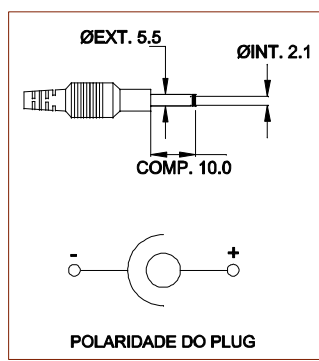

CABOS COM 1m ± 0,05m DE COMPRIMENTO

PLUG P4

ENTRADA
85 ~ 265VAC

SAÍDA
24VDC / 1A

DIMENSÕES EM: [mm]

A	B	C
125.0±0.5	86.0±0.5	64.0±0.5

 TECNOTRAFO		DOC. Nº	108
		DIAGRAMA DE LIGAÇÃO	
CLIENTE		TECNOTRAFO	
DESCRÇÃO		CODIGO	136.236.01
FRONTE FR E.85 ~ 265VAC S.24VDC / 1A		PLACA	B-047Q
DATA:		REV.	02
19/12/08		AUTOR / VISTO	THIAGO
		CONFERIDO:	01