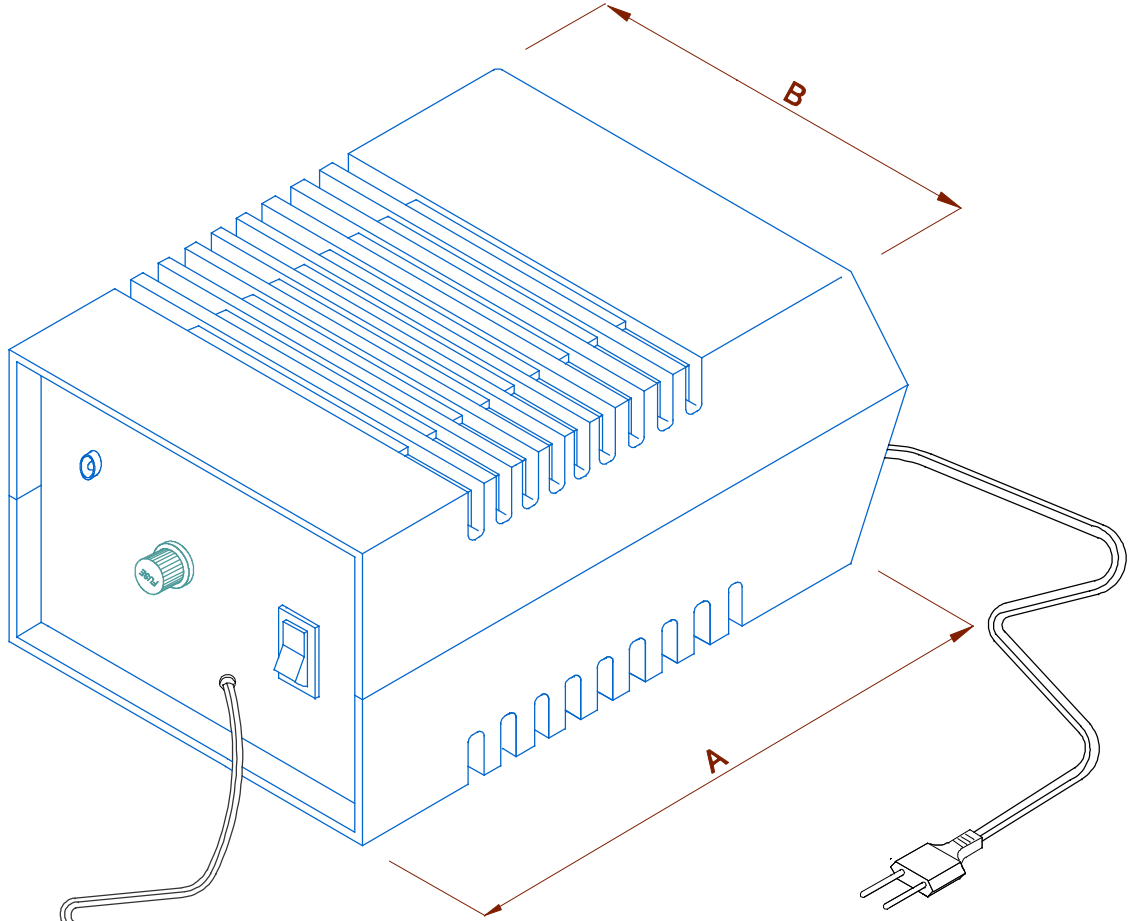

CABOS COM 1m ± 0,05m DE COMPRIMENTO

PLUG P4

ENTRADA
85 ~ 265VAC

SAÍDA
24VDC / 1A

DIMENSÕES EM: [mm]

A	B	C
125.0±0.5	86.0±0.5	64.0±0.5

 TECNOTRAFO		DOC. Nº	108
		DIAGRAMA DE LIGAÇÃO	
CLIENTE		TECNOTRAFO	
DESCRÇÃO		CODIGO	136.236.01
FRONTE FR E.85 ~ 265VAC S.24VDC / 1A		PLACA	B-047Q
DATA:		REV.	02
19/12/08		AUTOR / VISTO	THIAGO
		CONFERIDO:	01

CAIXA CF-125