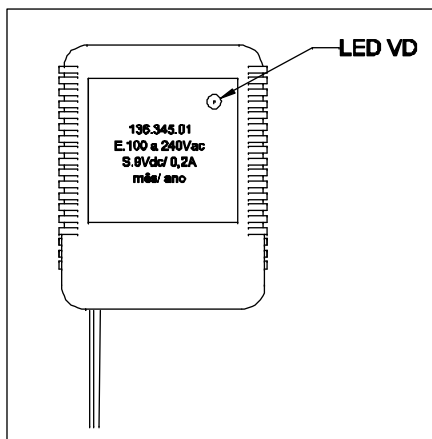

VISTA DE TRÁS

ENTRADA
100 ~ 240VAC

CABO COM 100cm ± 5cm DE COMPRIMENTO

BR(-) 0V
BR/PR(+) 9VDC / 0,2A

SAÍDA

DIMENSÕES EM mm

A	B	C
37.5±0.5	44.0±0.5	55.7±0.5

CAIXA BRANCA CF065/2
PESO DO PRODUTO: 56,0g

 TECNOTRAFO		DOC. Nº	108		
DIAGRAMA DE LIGAÇÃO					
CLIENTE	TECNOTRAFO		CODIGO	136.345.01	
DESCRIÇÃO	FONTE E.100 ~ 240VAC S.9VDC / 0,2A		PLACA	B-208	
DATA:	06/04/10	AUTOR:	HIKISON	EMISSÃO	02
			REV.	01	
			CONFERIDO:		