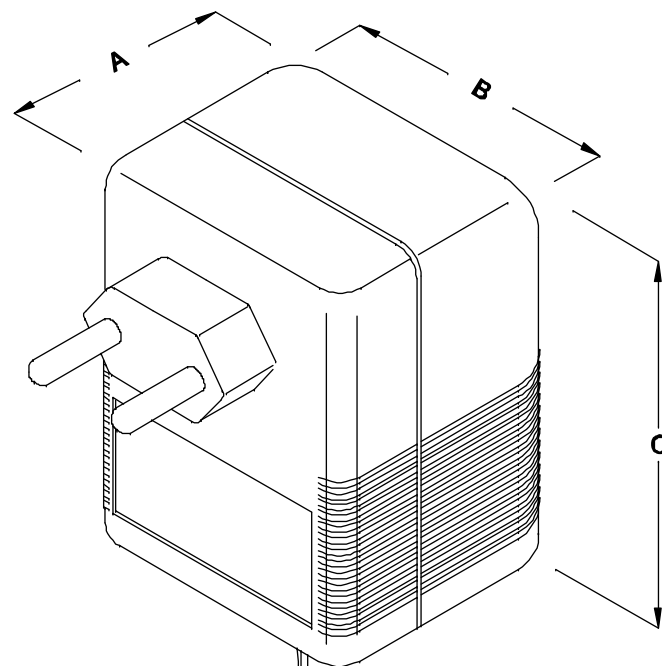

VISTA DE TRÁS

ENTRADA
100 ~ 240VAC

CABO COM 100cm ± 5cm DE COMPRIMENTO

BR(-) 0V
BR/PR(+) 9VDC / 0,2A

SAÍDA

DIMENSÕES EM mm

A	B	C
37.5±0.5	44.0±0.5	55.7±0.5

CAIXA BRANCA CF065/2
PESO DO PRODUTO: 56,0g

 TECNOTRAFO		DOC. Nº	108		
DIAGRAMA DE LIGAÇÃO					
CLIENTE	TECNOTRAFO		CODIGO	136.345.01	
DESCRIÇÃO	FONTE E.100 ~ 240VAC S.9VDC / 0,2A		PLACA	B-208	
DATA:	06/04/10	AUTOR:	HIKISON	EMISSÃO	02
			REV.	01	
			CONFERIDO:		