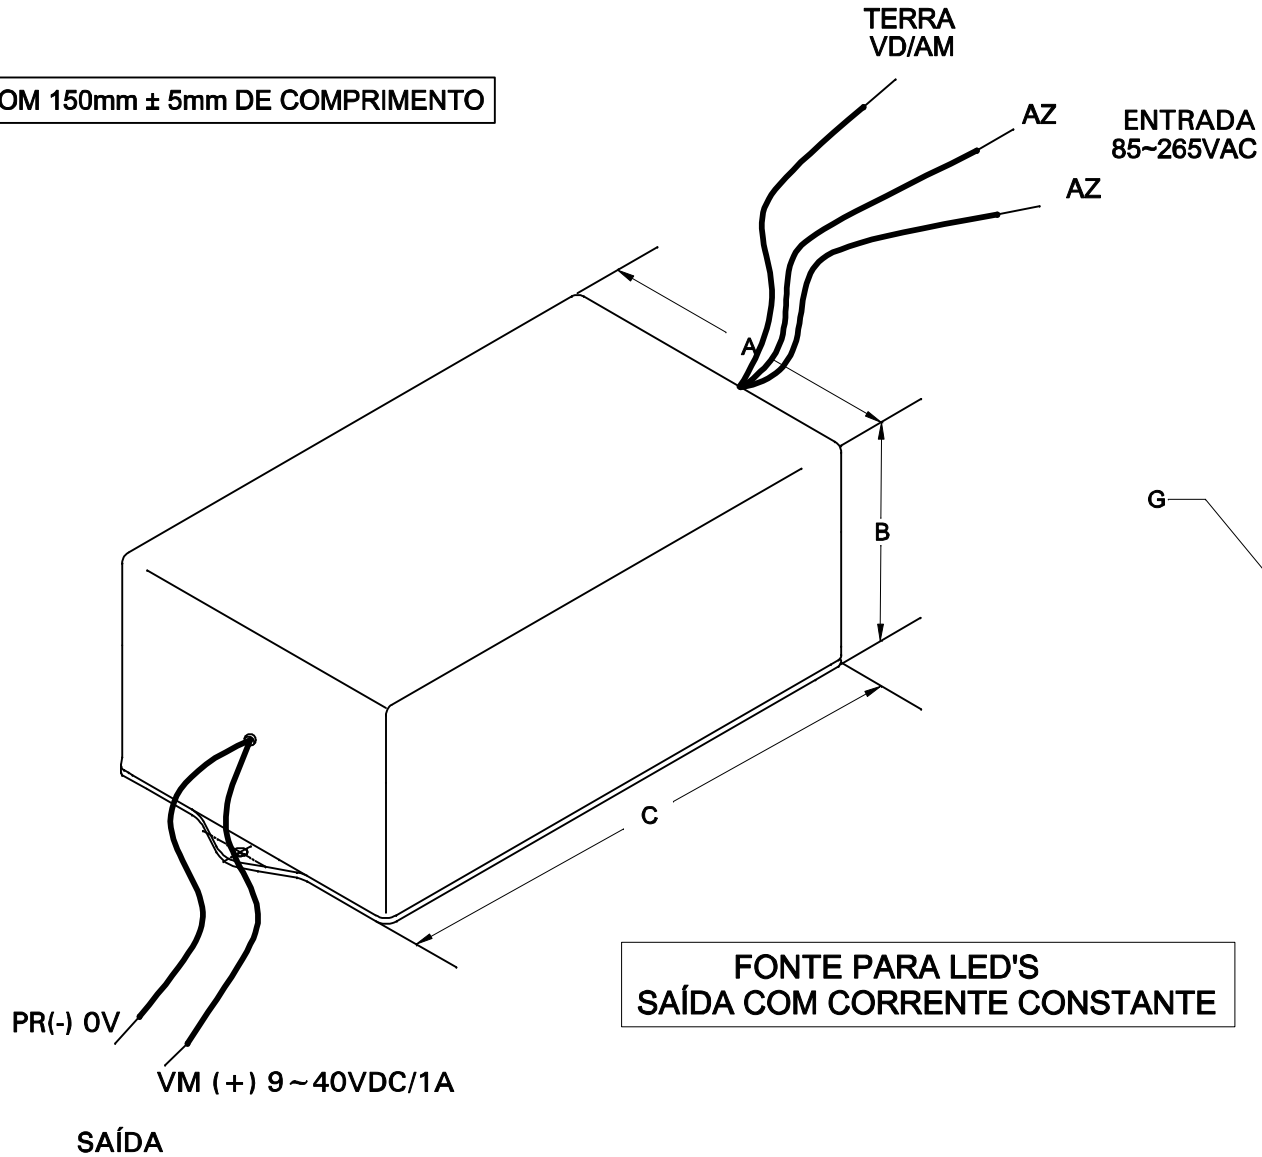

CABOS COM 150mm ± 5mm DE COMPRIMENTO

VISTA SUPERIOR

DIMENSÕES EM: [mm]

A	B	C	D	E	F	G
85.0 ± 0.5	55.5 ± 0.5	123.7 ± 0.5	134.0 ± 0.5	42.5 ± 0.5	145.0 ± 0.5	Ø 4.0 ± 0.2

PESO DO PRODUTO: 328 (g)

CAIXA PB-112

 TECNOTRAFO		DOC. Nº	108
DIAGRAMA DE LIGAÇÃO			
CLIENTE	TECNOTRAFO		CODIGO 136.388.01
DESCRIÇÃO	FONTE FR S.9~40VDC/1A C/ CTRL DE CORRENTE (3~12 LED'S)	PLACA B-556 REV. 01	EMIÇÃO 02
DATA:	26/04/10	AUTOR:	HIKISON
		CONFERIDO:	