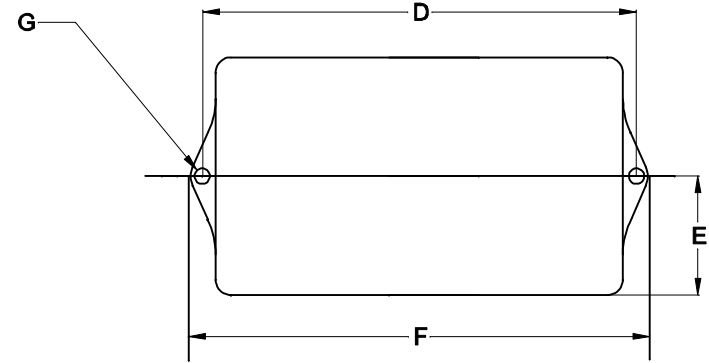

CABOS COM 150mm ± 5mm DE COMPRIMENTO

VISTA SUPERIOR

DIMENSÕES EM: [mm]

A	B	C	D	E	F	G
85.0 ± 0.5	55.5 ± 0.5	123.7 ± 0.5	134.0 ± 0.5	42.5 ± 0.5	145.0 ± 0.5	Ø 4.0 ± 0.2

PESO DO PRODUTO: 328 (g)

CAIXA PB-112

 TECNOTRAFO		DOC. Nº	108
DIAGRAMA DE LIGAÇÃO			
CLIENTE	TECNOTRAFO		CODIGO 136.388.01
DESCRIÇÃO	FONTE FR S.9~40VDC/1A C/ CTRL DE CORRENTE (3~12 LED'S)	PLACA B-556 REV. 01	EMIÇÃO 02
DATA:	26/04/10	AUTOR:	HIKISON
		CONFERIDO:	