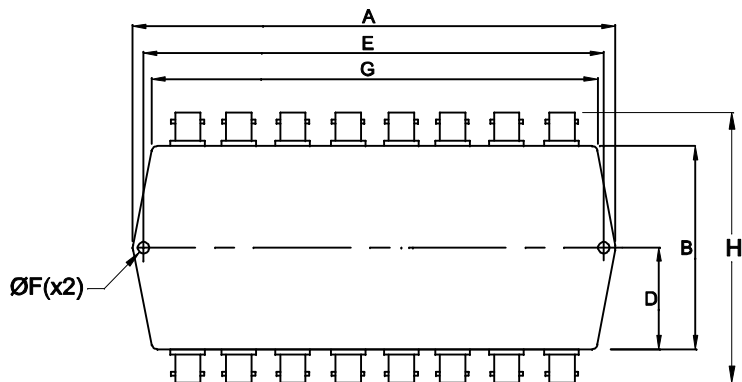

CABO COM 200mm ±5mm DE COMPRIMENTO

VISTA INFERIOR

DIMENSÕES EM: [ mm ]

A	B	C	D	E	F	G	H
186.0±0.5	52.0±0.5	42.5±0.5	26.0±0.5	176.5±0.5	4.0±0.2	169.0±0.5	79.0±0.5

 <b>TECNOTRAFO</b>		DOC. Nº	108	
<b>DIAGRAMA DE LIGAÇÃO</b>				
CLIENTE	<b>TECNOTRAFO</b>		CODIGO	250.604.01
DESCRIÇÃO	<b>PROTECTOR DE LINHA 8 FASES</b>		PLACA	B-493 (x2)
			REVISÃO	00
			EMISSÃO	01
DATA:	29/09/09	AUTOR:	DANILO	
		CONFERIDO:		

CAIXA PB-55/4